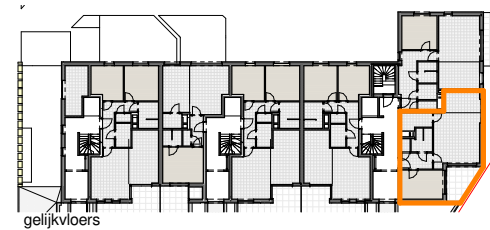

0m 1m 2m 3m 4m 5m

SCHAAL 1/100

hb = hoogte borstwering (in cm)

1. Deze plattegrond kan eventueel nog worden aangepast naargelang de realisatiewensen.
2. De oppervlaktes en afmetingen, alsook de uitrusting, het meubilair en de keuken zijn louter illustratief en niet-contractueel.
3. De posities, aantallen en afmetingen van de radiatoren zijn niet weergegeven en worden bepaald door de installateur.
4. De positie en de afmetingen van de toestellen zijn illustratief weergegeven.

BOUDEWIJNLAAN 133  
9300 AALST

DE REINE

DIEGEM

APPARTEMENT A.0.1

PLAN 1 1 70,78 m<sup>2</sup> terras: 8,89m<sup>2</sup>

SITUERING

voorgevel Reinelaan

zijgevel rechts Reinelaan