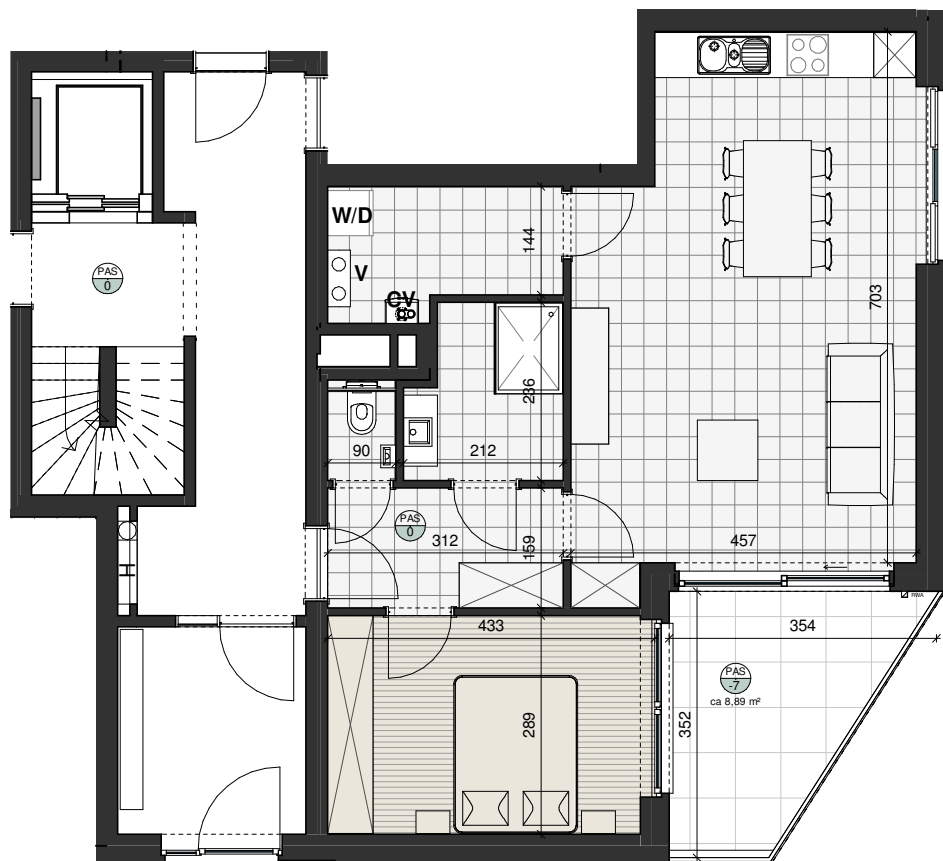

0m 1m 2m 3m 4m 5m

SCHAAL 1/100

hb = hoogte borstwering (in cm)

1. Deze plattegrond kan eventueel nog worden aangepast naargelang de realisatiewensen.
2. De oppervlaktes en afmetingen, alsook de uitrusting, het meubilair en de keuken zijn louter illustratief en niet-contractueel.
3. De posities, aantallen en afmetingen van de radiatoren zijn niet weergegeven en worden bepaald door de installateur.
4. De positie en de afmetingen van de toestellen zijn illustratief weergegeven.

BOUDEWIJNLAAN 133  
9300 AALST

DE REINE

DIEGEM

APPARTEMENT A.0.1

PLAN 1 1 70,78 m<sup>2</sup> terras: 8,89m<sup>2</sup>

SITUERING

voorgevel Reinelaan

zijgevel rechts Reinelaan