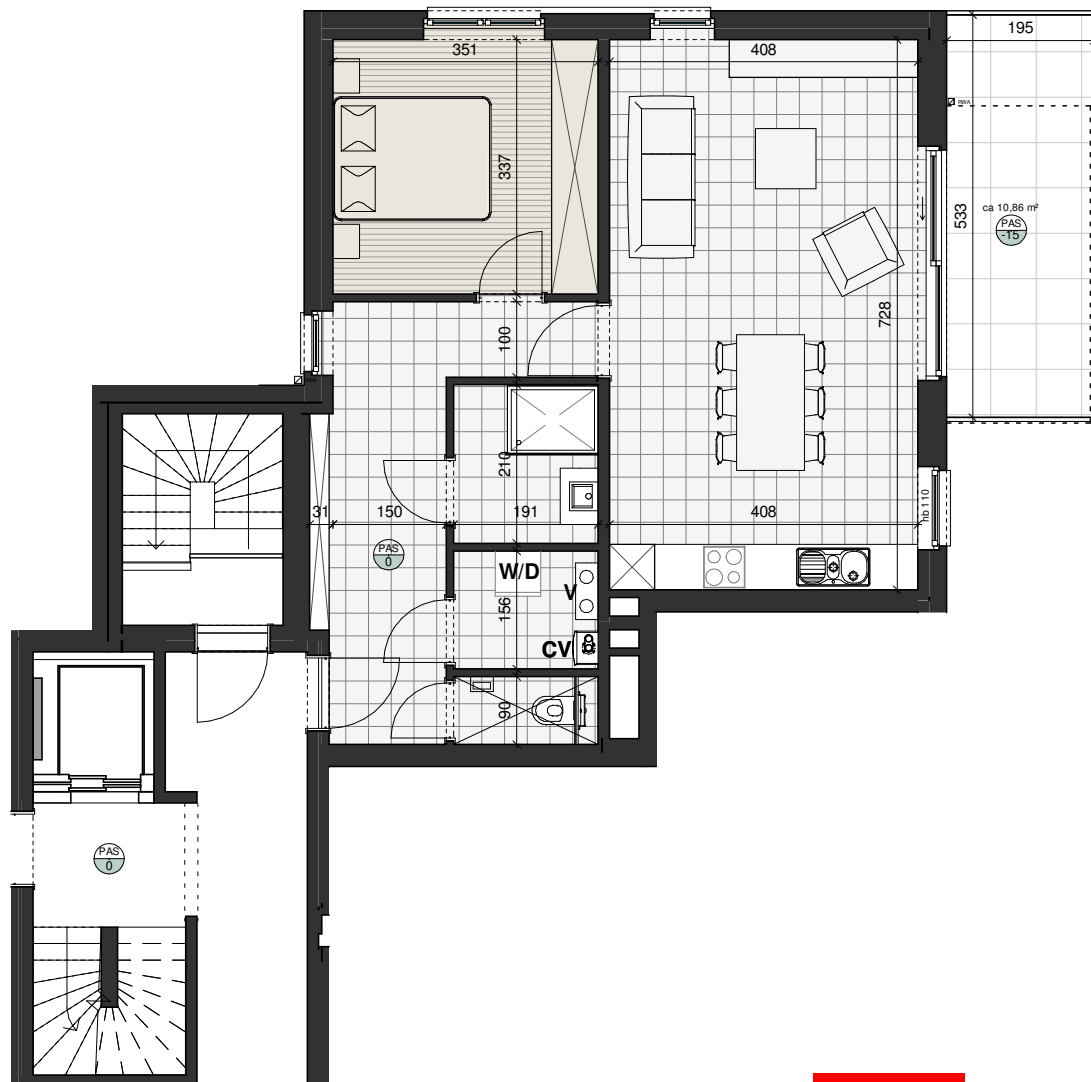

0m 1m 2m 3m 4m 5m

SCHAAL 1/100

Tegels  
Laminaat  
Terrastegels  
hb = hoogte borstwering (in cm)

**smarhome**  
ruimte voor een nieuw verhaal

1. Deze plattegrond kan eventueel nog worden aangepast naargelang de realisatiewensen.
2. De oppervlaktes en afmetingen, alsook de uitrusting, het meubilair en de keuken zijn louter illustratief en niet-contractueel.
3. De posities, aantallen en afmetingen van de radiatoren zijn niet weergegeven en worden bepaald door de installateur.
4. De positie en de afmetingen van de toestellen zijn illustratief weergegeven.

**PRISM**  
ARCHITECTEN

BOUDEWIJNLAAN 133  
9300 AALST

**DE REINE**

DIEGEM

APPARTEMENT A 0.2

1

1

75,44 m<sup>2</sup>

terras: 10,86m<sup>2</sup>

PLAN

gelijkvloers

SITUERING

achtergevel Reinelaan

zijkant rechts Reinelaan