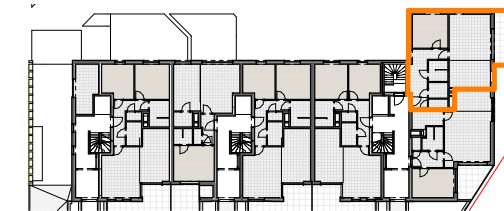

0m 1m 2m 3m 4m 5m

SCHAAL 1/100

Tegels  
Laminaat  
Terrastegels  
hb = hoogte borstwering (in cm)

**smarhome**  
ruimte voor een nieuw verhaal

1. Deze plattegrond kan eventueel nog worden aangepast naargelang de realisatiewensen.
2. De oppervlaktes en afmetingen, alsook de uitrusting, het meubilair en de keuken zijn louter illustratief en niet-contractueel.
3. De posities, aantallen en afmetingen van de radiatoren zijn niet weergegeven en worden bepaald door de installateur.
4. De positie en de afmetingen van de toestellen zijn illustratief weergegeven.

terras: 10,86m<sup>2</sup>

PLAN

gelijkvloers

SITUERING

achtergevel Reinelaan

zijkant rechts Reinelaan