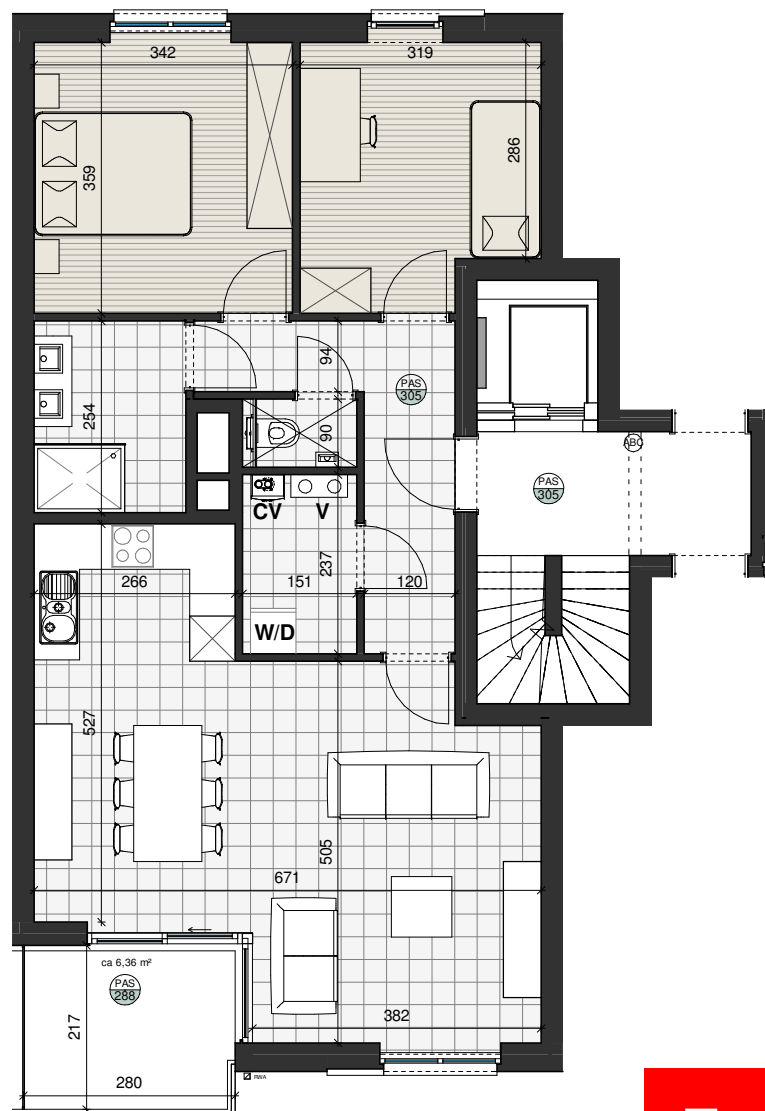

0m 1m 2m 3m 4m 5m

SCHAAL 1/100

Tegels  
Laminaat  
Terrastegels  
hb = hoogte borstwing (in cm)

**smarhome**  
ruimte voor een nieuw verhaal

1. Deze plattegrond kan eventueel nog worden aangepast naargelang de realisatiewensen.
2. De oppervlaktes en afmetingen, alsook de uitrusting, het meubilair en de keukens zijn louter illustratief en niet-contractueel.
3. De posities, aantallen en afmetingen van de radiatoren zijn niet weergegeven en worden bepaald door de installateur.
4. De positie en de afmetingen van de toestellen zijn illustratief weergegeven.

**PRISMA**  
ARCHITECTEN

BOUDEWIJNLAAN 133  
9300 AALST

**DE REINE**

DIEGEM

APPARTEMENT A 1.3

PLAN 2 1 86,56 m<sup>2</sup> terras: 6,36m<sup>2</sup>

verdieping +1

SITUERING