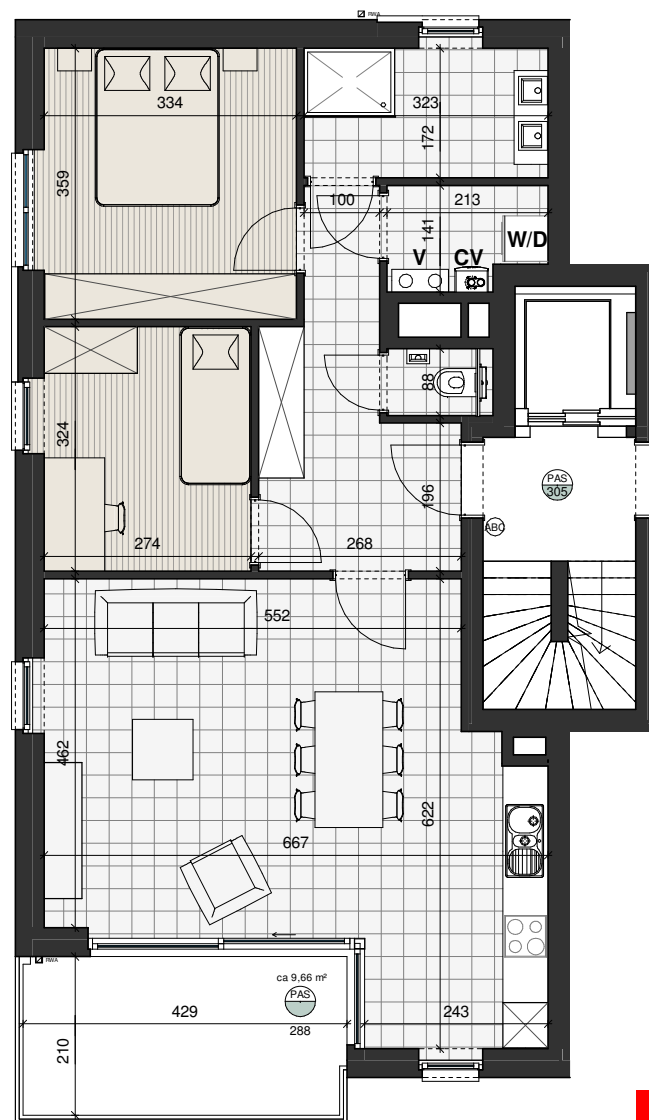

0m 1m 2m 3m 4m 5m

SCHAAL 1/100

- Tegels
- Laminaat
- Terrastegels

hb = hoogte borstwering (in cm)

1. Deze plattegrond kan eventueel nog worden aangepast naargelang de realisatiewensen.
2. De oppervlaktes en afmetingen, alsook de uitrusting, het meubilair en de keukens zijn louter illustratief en niet-contractueel.
3. De posities, aantallen en afmetingen van de radiatoren zijn niet weergegeven en worden bepaald door de installateur.
4. De positie en de afmetingen van de toestellen zijn illustratief weergegeven.

BOUDEWIJNLAAN 133
9300 AALST

DE REINE

DIEGEM

APPARTEMENT C 1.2

PLAN 2 1 87,76 m² terras: 9,66m²

verdieping +1

SITUERING

voorgevel Reinelaan

achtergevel Reinelaan