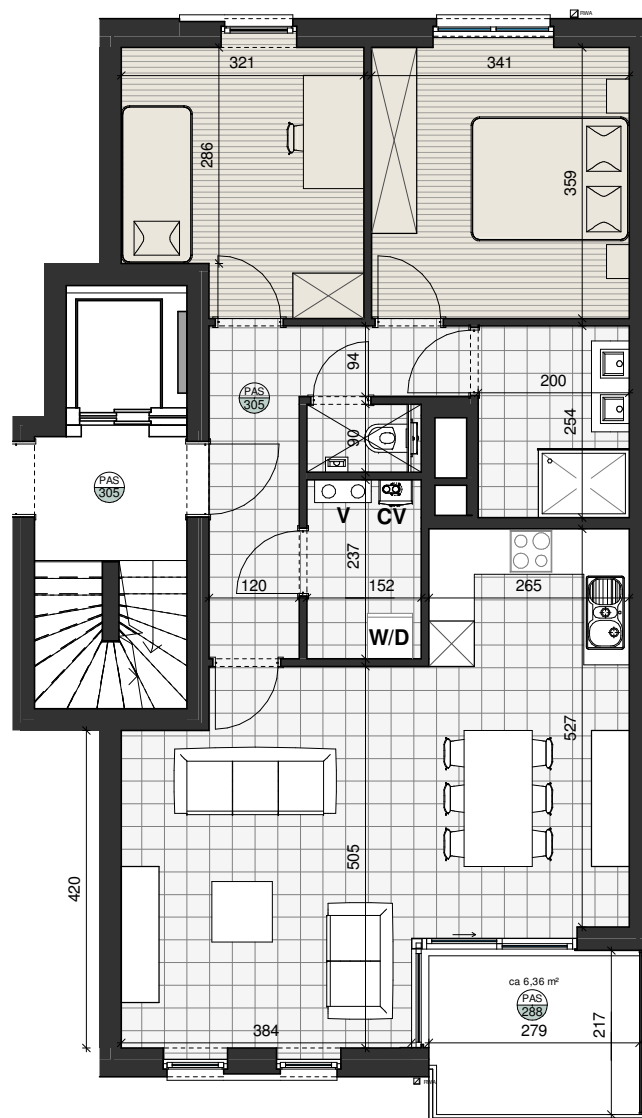

0m 1m 2m 3m 4m 5m

SCHAAL 1/100

Tegels
Laminaat
Terrastegels
hb = hoogte borstwering (in cm)

smarhome
ruimte voor een nieuw verhaal

1. Deze plattegrond kan eventueel nog worden aangepast naargelang de realisatiewensen.
2. De oppervlaktes en afmetingen, alsook de uitrusting, het meubilair en de keukens zijn louter illustratief en niet-contractueel.
3. De posities, aantallen en afmetingen van de radiatoren zijn niet weergegeven en worden bepaald door de installateur.
4. De positie en de afmetingen van de toestellen zijn illustratief weergegeven.

PRISMA
ARCHITECTEN

BOUDEWIJNLAAN 133
9300 AALST

DE REINE

DIEGEM

APPARTEMENT B 1.1

2

1

86,48 m² terras: 6,36m²

PLAN

verdieping +1

SITUERING

voorgevel Reinelaan

achtergevel Reinelaan