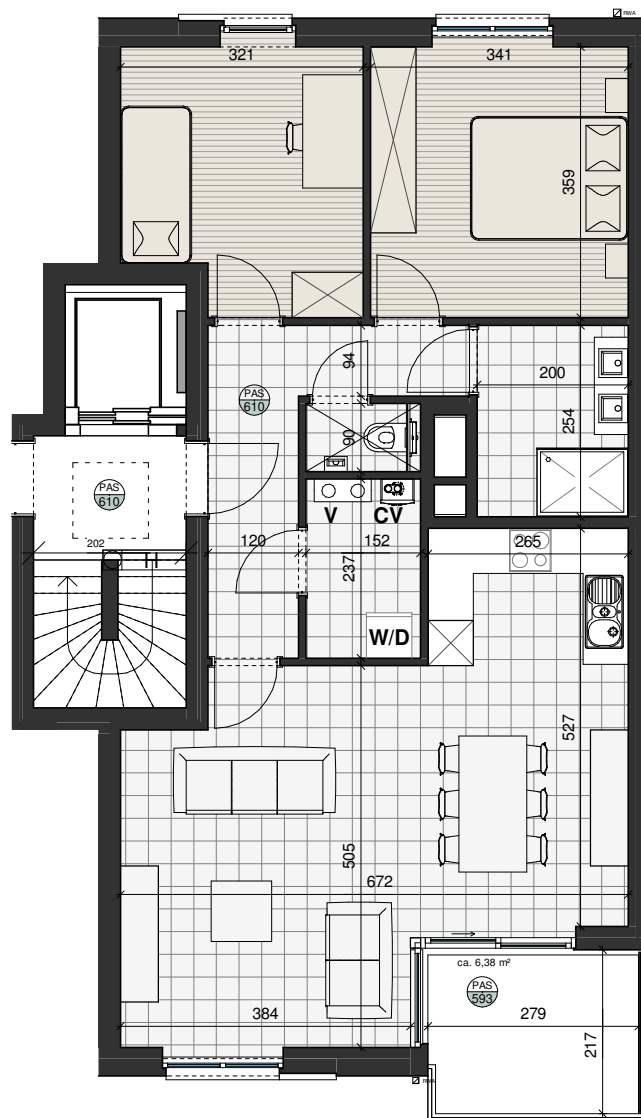

0m 1m 2m 3m 4m 5m

SCHAAL 1/100

- Tegels
- Laminaat
- Terrastegels

hb = hoogte borstwering (in cm)

1. Deze plattegrond kan eventueel nog worden aangepast naargelang de realisatiewensen.
2. De oppervlaktes en afmetingen, alsook de uitrusting, het meubilair en de keukens zijn louter illustratief en niet-contractueel.
3. De posities, aantallen en afmetingen van de radiatoren zijn niet weergegeven en worden bepaald door de installateur.
4. De positie en de afmetingen van de toestellen zijn illustratief weergegeven.

BOUDEWIJNLAAN 133  
9300 AALST

DE REINE

DIEGEM

APPARTEMENT C 2.1

2 1 86,48 m<sup>2</sup> terras: 6,38m<sup>2</sup>

PLAN

verdieping +2

SITUERING