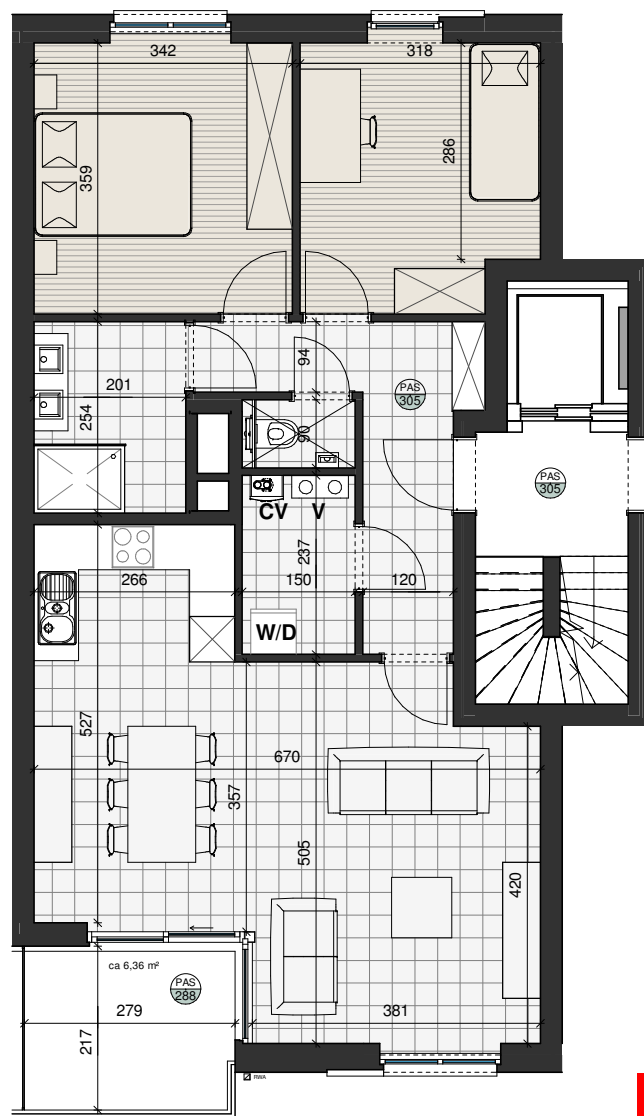

0m 1m 2m 3m 4m 5m

SCHAAL 1/100

Tegels
Laminaat
Terrastegels

hb = hoogte borstwering (in cm)

smarthome
ruimte voor een nieuw verhaal

1. Deze plattegrond kan eventueel nog worden aangepast naargelang de realisatiewensen.
2. De oppervlaktes en afmetingen, alsook de uitrusting, het meubilair en de keuken zijn louter illustratief en niet-contractueel.
3. De posities, aantallen en afmetingen van de radiatoren zijn niet weergegeven en worden bepaald door de installateur.
4. De positie en de afmetingen van de toestellen zijn illustratief weergegeven.

PRISMA
ARCHITECTEN

BOUDEWIJNLAAN 133
9300 AALST

DE REINE

DIEGEM

APPARTEMENT B 1.2

2 1 87,29 m² terras: 6,36m²

PLAN

verdieping +1