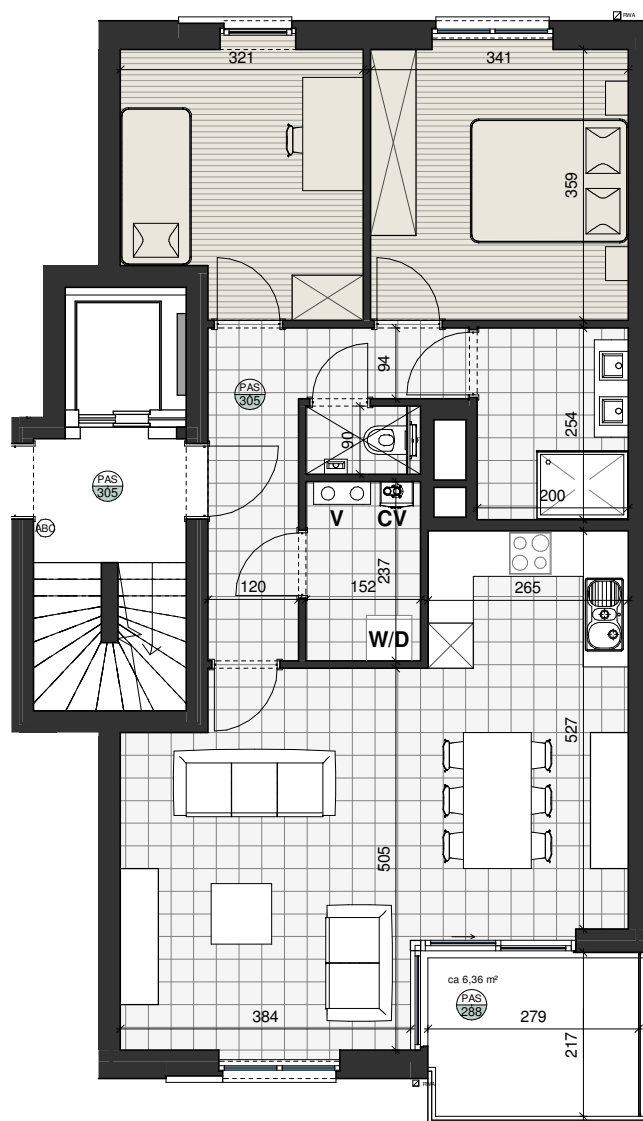

0m 1m 2m 3m 4m 5m

SCHAAL 1/100

Tegels  
Laminaat  
Terrastegels

hb = hoogte borstwering (in cm)

  
**smarthome**  
ruimte voor een nieuw verhaal

1. Deze plattegrond kan eventueel nog worden aangepast naargelang de realisatiewensen.
2. De oppervlaktes en afmetingen, alsook de uitrusting, het meubilair en de keukens zijn louter illustratief en niet-contractueel.
3. De posities, aantallen en afmetingen van de radiatoren zijn niet weergegeven en worden bepaald door de installateur.
4. De positie en de afmetingen van de toestellen zijn illustratief weergegeven.

BOUDEWIJNLAAN 133  
9300 AALST

DE REINE

DIEGEM

APPARTEMENT C.1.1

2

1

86,48m<sup>2</sup> terras: 6,36m<sup>2</sup>

PLAN

verdieping +1

SITUERING

voorgevel Reinelaan

achtergevel Reinelaan