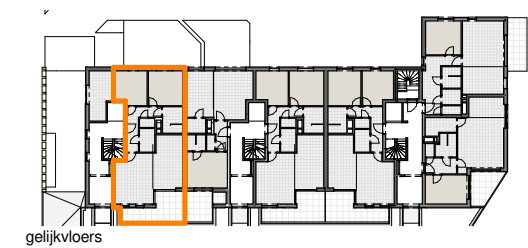

0m 1m 2m 3m 4m 5m

SCHAAL 1/100

-  Tegels
-  Laminaat
-  Terrastegels

hb = hoogte borstwering (in cm)

1. Deze plattegrond kan eventueel nog worden aangepast naargelang de realisatiewensen.
2. De oppervlaktes en afmetingen, alsook de uitrusting, het meubilair en de keuken zijn louter illustratief en niet-contractueel.
3. De posities, aantallen en afmetingen van de radiatoren zijn niet weergegeven en worden bepaald door de installateur.
4. De positie en de afmetingen van de toestellen zijn illustratief weergegeven.

BOUDEWIJNLAAN 133
9300 AALST

DE REINE

DIEGEM

APPARTEMENT C.0.1

2

1

87,08 m²

terras: 14,51m²

PLAN

SITUERING