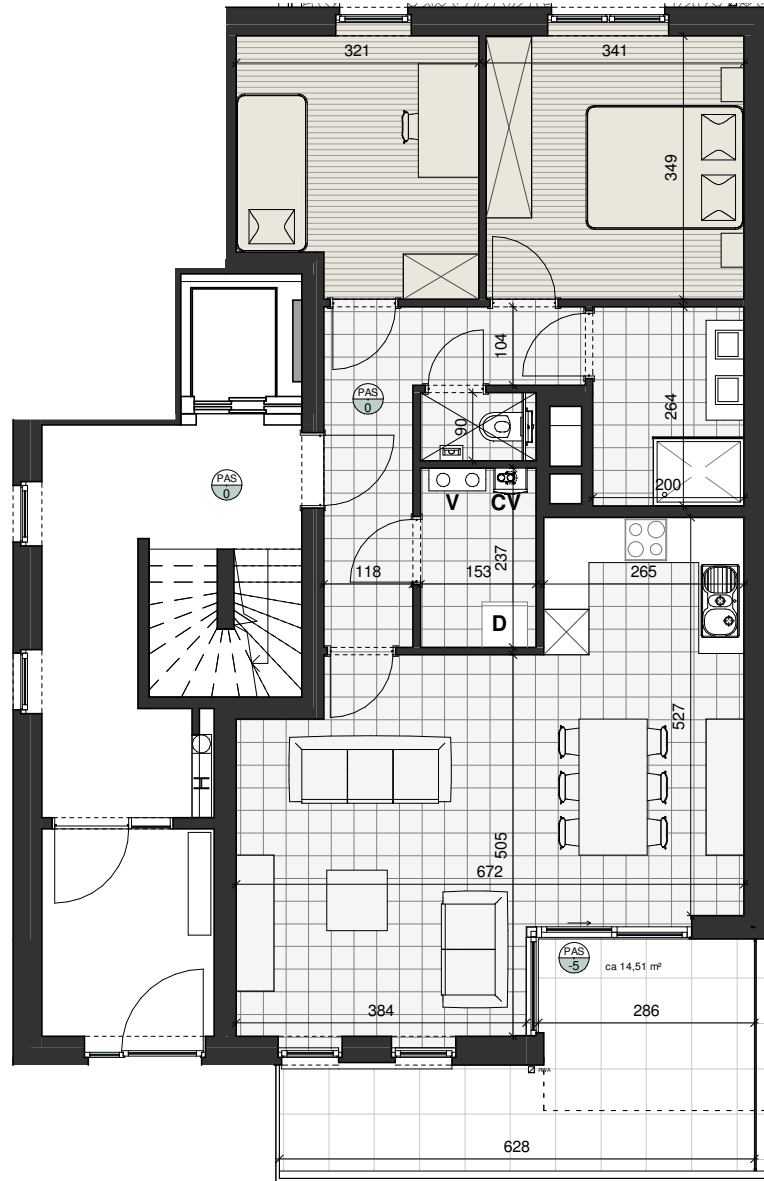

0m 1m 2m 3m 4m 5m

SCHAAL 1/100

-  Tegels
-  Laminaat
-  Terrastegels

hb = hoogte borstwering (in cm)

1. Deze plattegrond kan eventueel nog worden aangepast naargelang de realisatiewensen.
2. De oppervlaktes en afmetingen, alsook de uitrusting, het meubilair en de keuken zijn louter illustratief en niet-contractueel.
3. De posities, aantallen en afmetingen van de radiatoren zijn niet weergegeven en worden bepaald door de installateur.
4. De positie en de afmetingen van de toestellen zijn illustratief weergegeven.

BOUDEWIJNLAAN 133
9300 AALST

DE REINE

DIEGEM

APPARTEMENT C.0.1

2

1

87,08 m²

terras: 14,51m²

PLAN

SITUERING