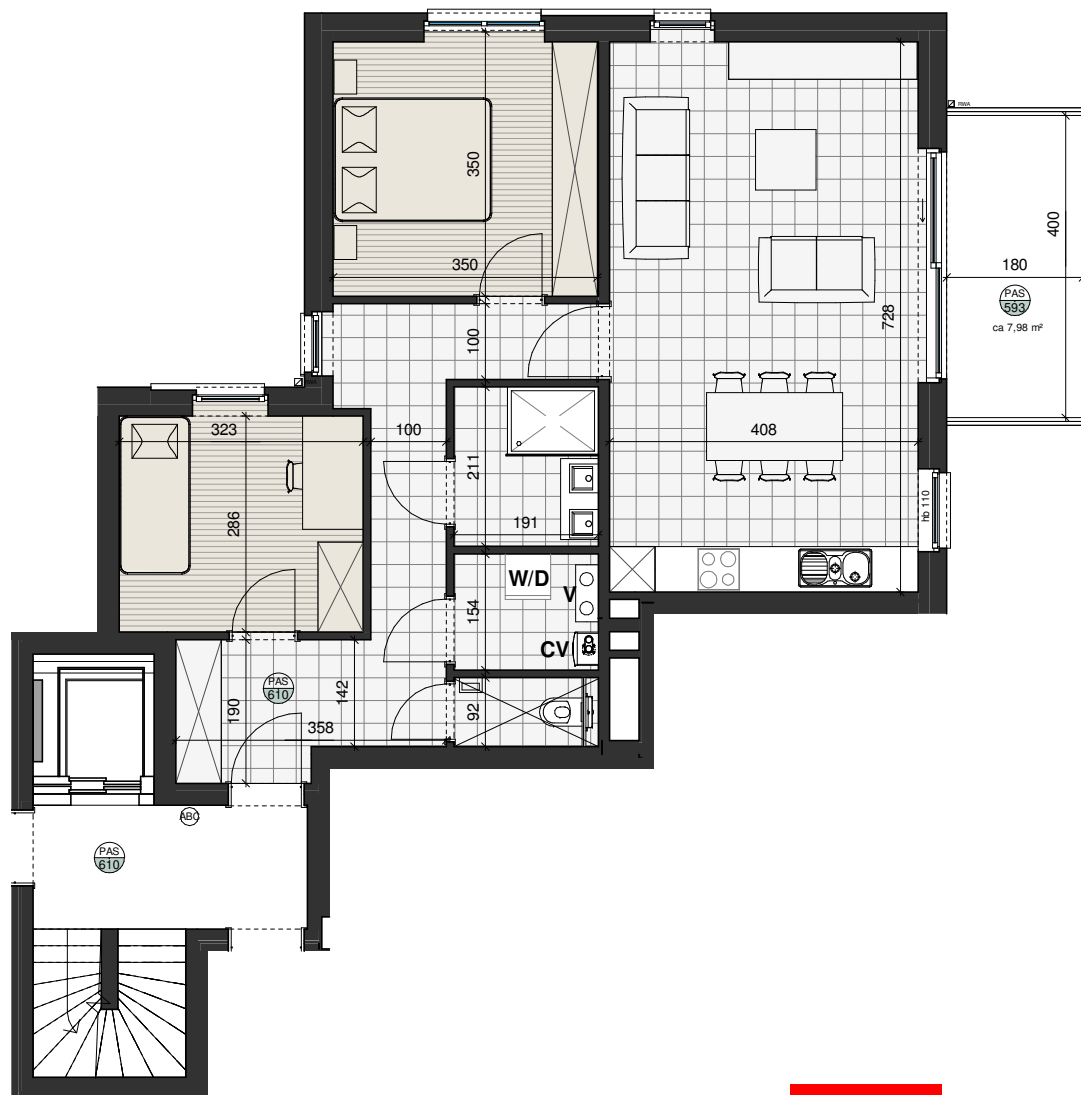

0m 1m 2m 3m 4m 5m

SCHAAL 1/100

- Tegels
- Laminaat
- Terrastegels

hb = hoogte borstwering (in cm)

smarhome
ruimte voor een nieuw verhaal

1. Deze plattegrond kan eventueel nog worden aangepast naargelang de realisatiewensen.
2. De oppervlaktes en afmetingen, alsook de uitrusting, het meubilair en de keukens zijn louter illustratief en niet-contractueel.
3. De posities, aantallen en afmetingen van de radiatoren zijn niet weergegeven en worden bepaald door de installateur.
4. De positie en de afmetingen van de toestellen zijn illustratief weergegeven.

PRISMA
ARCHITECTEN

BOUDEWIJNLAAN 133
9300 AALST

DE REINE

DIEGEM

APPARTEMENT A 2.2

2 1 88,02 m² terras: 7,98m²

PLAN

verdieping +2