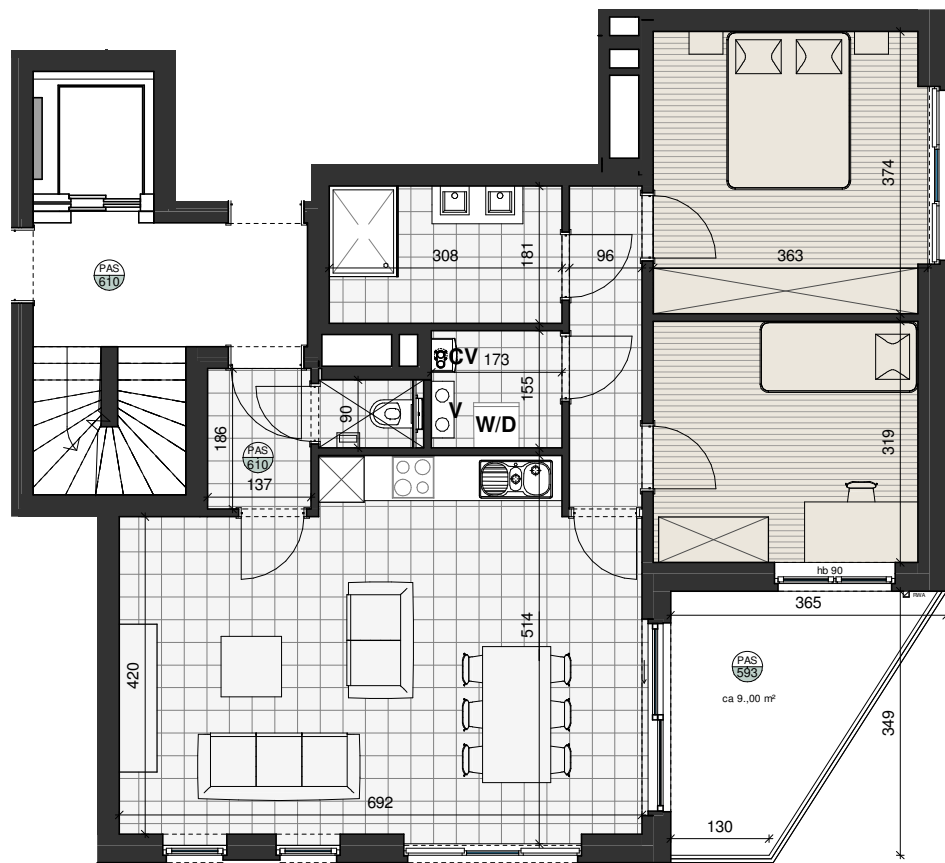

0m 1m 2m 3m 4m 5m

SCHAAL 1/100

Tegels
Laminaat
Terrastegels

hb = hoogte borstwering (in cm)

smarhome
ruimte voor een nieuw verhaal

1. Deze plattegrond kan eventueel nog worden aangepast naargelang de realisatiewensen.
2. De oppervlaktes en afmetingen, alsook de uitrusting, het meubilair en de keuken zijn louter illustratief en niet-contractueel.
3. De posities, aantallen en afmetingen van de radiatoren zijn niet weergegeven en worden bepaald door de installateur.
4. De positie en de afmetingen van de toestellen zijn illustratief weergegeven.

PRISMA
ARCHITECTEN

BOUDEWIJNLAAN 133
9300 AALST

DE REINE

DIEGEM

APPARTEMENT A 2.1

2 1 87,08m² terras: 9,00m²

PLAN

verdieping +2