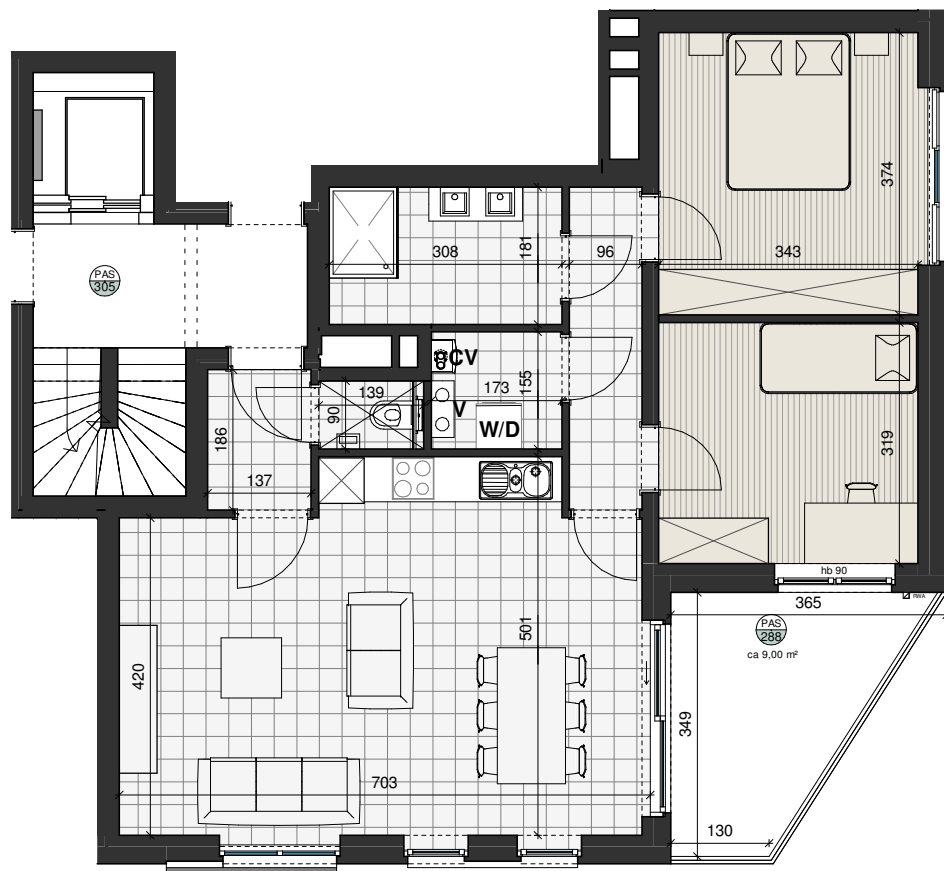

0m 1m 2m 3m 4m 5m

SCHAAL 1/100

Tegels
Laminaat
Terrastegels
hb = hoogte borstwing (in cm)

1. Deze plattegrond kan eventueel nog worden aangepast naargelang de realisatiewensen.
2. De oppervlaktes en afmetingen, alsook de uitrusting, het meubilair en de keukens zijn louter illustratief en niet-contractueel.
3. De posities, aantallen en afmetingen van de radiatoren zijn niet weergegeven en worden bepaald door de installateur.
4. De positie en de afmetingen van de toestellen zijn illustratief weergegeven.

87,08m²

terras: 9,00m²

PLAN

verdieping +1

SITUERING

voorgevel Reinelaan

zijgevel rechts Reinelaan