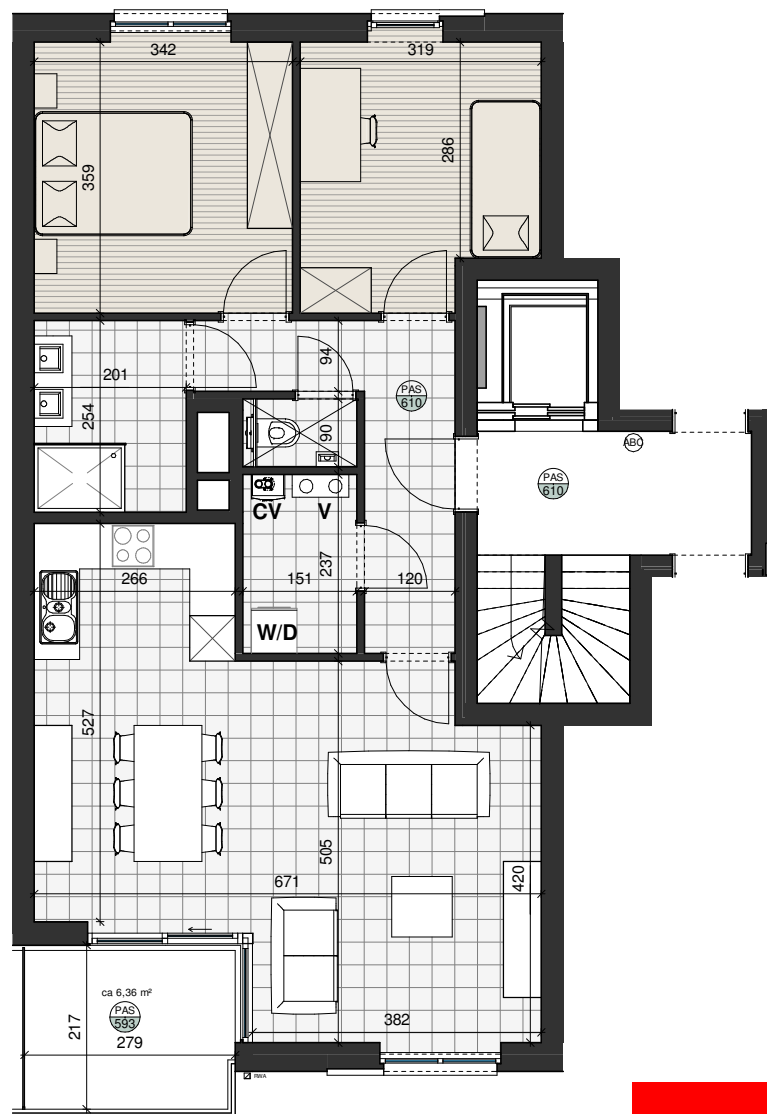

0m 1m 2m 3m 4m 5m

SCHAAL 1/100

Tegels
Laminaat
Terrastegels
hb = hoogte borstwering (in cm)

smarhome
ruimte voor een nieuw verhaal

1. Deze plattegrond kan eventueel nog worden aangepast naargelang de realisatiewensen.
2. De oppervlaktes en afmetingen, alsook de uitrusting, het meubilair en de keukens zijn louter illustratief en niet-contractueel.
3. De posities, aantallen en afmetingen van de radiatoren zijn niet weergegeven en worden bepaald door de installateur.
4. De positie en de afmetingen van de toestellen zijn illustratief weergegeven.

PRISMA
ARCHITECTEN

BOUDEWIJNLAAN 133
9300 AALST

DE REINE

DIEGEM

APPARTEMENT A 2.3

2

1

86,56 m² terras: 6,36m²

PLAN

verdieping +2

SITUERING

voorgevel Reinelaan

achtergevel Reinelaan