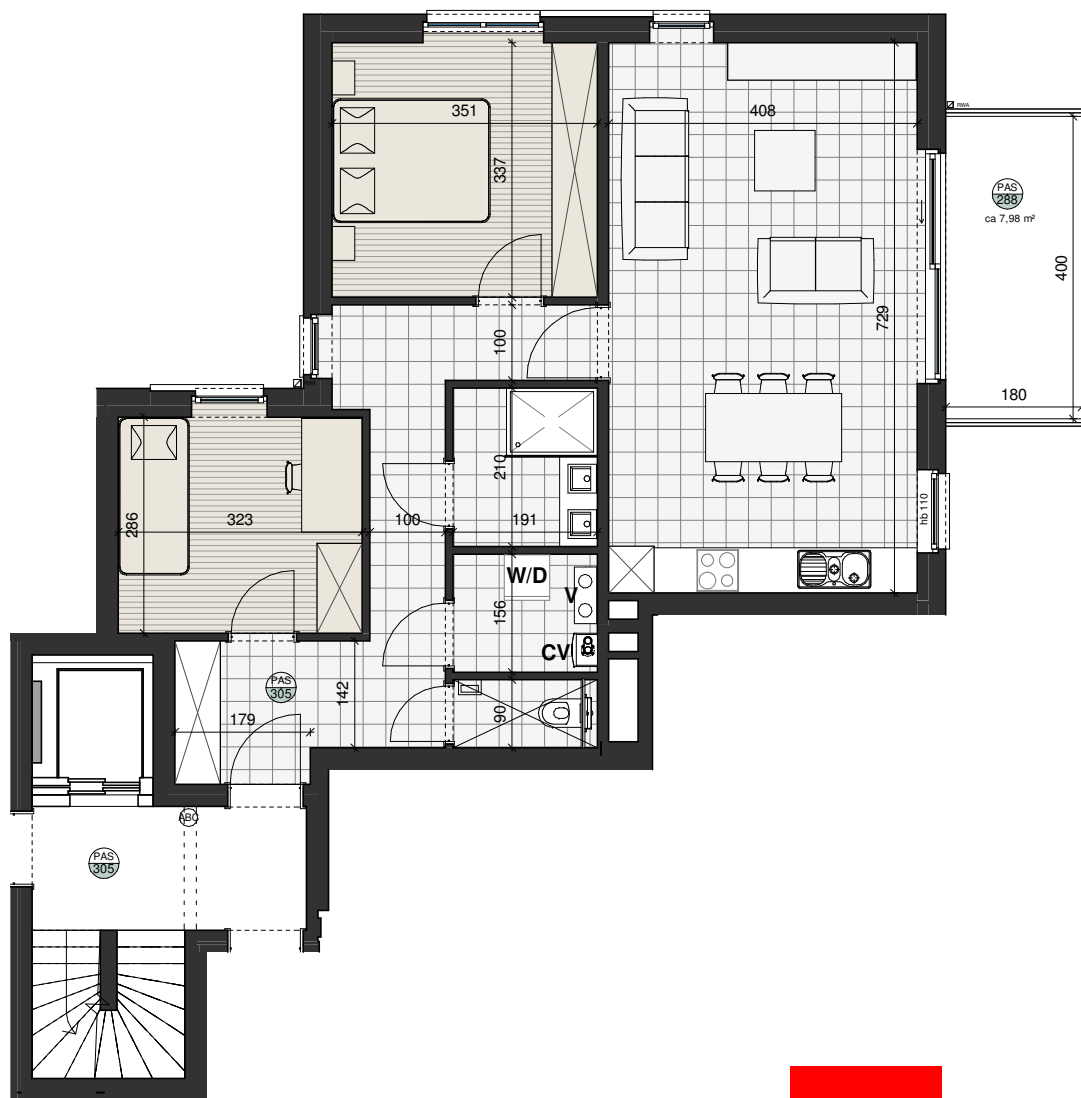

0m 1m 2m 3m 4m 5m

SCHAAL 1/100

Tegels  
Laminaat  
Terrastegels  
hb = hoogte borstwering (in cm)

1. Deze plattegrond kan eventueel nog worden aangepast naargelang de realisatiewensen.
2. De oppervlaktes en afmetingen, alsook de uitrusting, het meubilair en de keukens zijn louter illustratief en niet-contractueel.
3. De posities, aantallen en afmetingen van de radiatoren zijn niet weergegeven en worden bepaald door de installateur.
4. De positie en de afmetingen van de toestellen zijn illustratief weergegeven.

BOUDEWIJNLAAN 133  
9300 AALST

DE REINE

DIEGEM

APPARTEMENT A 1.2

PLAN 2 1 88,02 m<sup>2</sup> terras: 7,98m<sup>2</sup>

verdieping +1

SITUERING

achtergevel Reinelaan