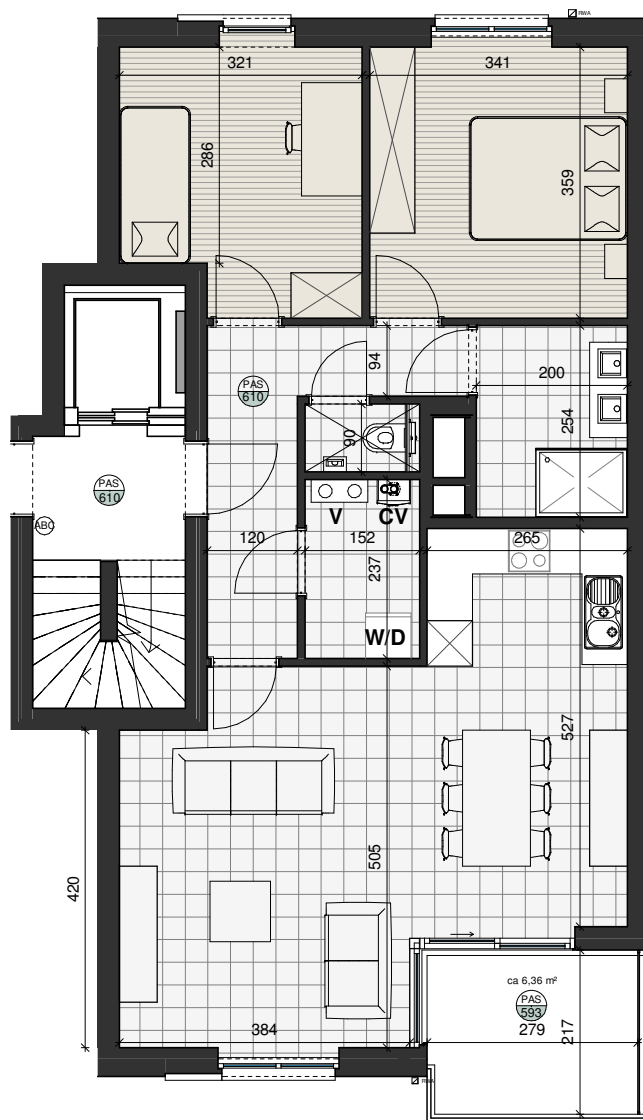

0m 1m 2m 3m 4m 5m

SCHAAL 1/100

Tegels
Laminaat
Terrastegels
hb = hoogte borstwering (in cm)

1. Deze plattegrond kan eventueel nog worden aangepast naargelang de realisatiewensen.
2. De oppervlaktes en afmetingen, alsook de uitrusting, het meubilair en de keukens zijn louter illustratief en niet-contractueel.
3. De posities, aantallen en afmetingen van de radiatoren zijn niet weergegeven en worden bepaald door de installateur.
4. De positie en de afmetingen van de toestellen zijn illustratief weergegeven.

BOUDEWIJNLAAN 133
9300 AALST

DE REINE

DIEGEM

APPARTEMENT B.2.1

2

1

86,48 m²

terras: 6,36m²

PLAN

verdieping +2

SITUERING

voorgevel Reinelaan

achtergevel Reinelaan