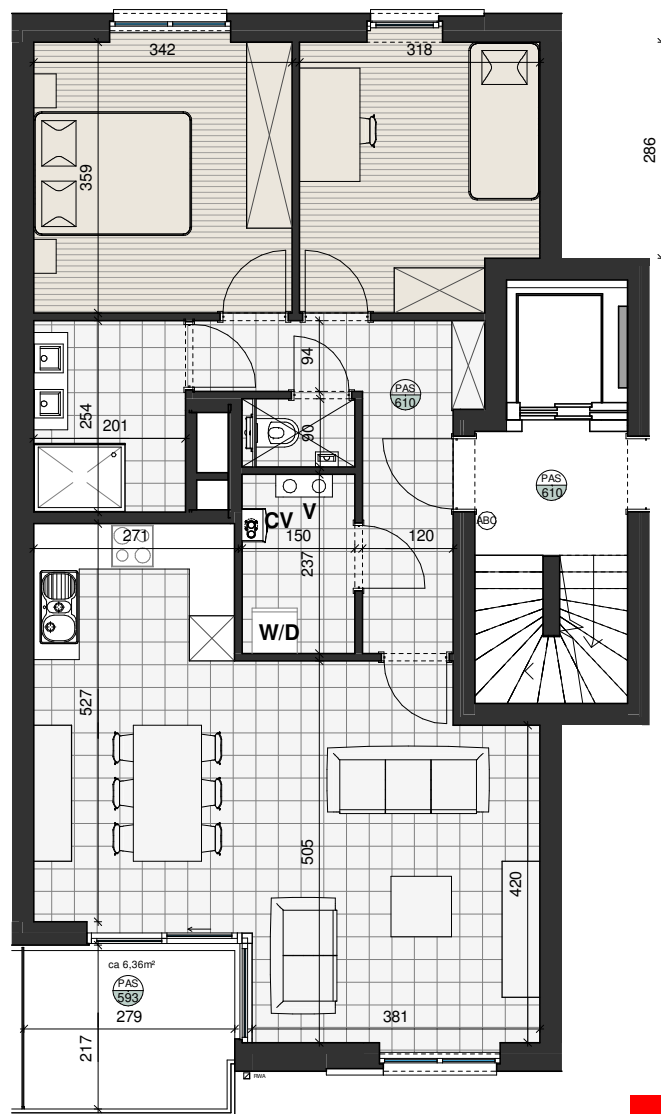

0m 1m 2m 3m 4m 5m

SCHAAL 1/100

- Tegels
- Laminaat
- Terrastegels

hb = hoogte borstwering (in cm)

1. Deze plattegrond kan eventueel nog worden aangepast naargelang de realisatiewensen.
2. De oppervlaktes en afmetingen, alsook de uitrusting, het meubilair en de keuken zijn louter illustratief en niet-contractueel.
3. De posities, aantallen en afmetingen van de radiatoren zijn niet weergegeven en worden bepaald door de installateur.
4. De positie en de afmetingen van de toestellen zijn illustratief weergegeven.

BOUDEWIJNLAAN 133  
9300 AALST

DE REINE

DIEGEM

APPARTEMENT B.2.2

PLAN 2 1 87,29 m<sup>2</sup> terras: 6,36m<sup>2</sup>

verdieping +2

SITUERING

voorgevel Reinelaan

achtergevel Reinelaan