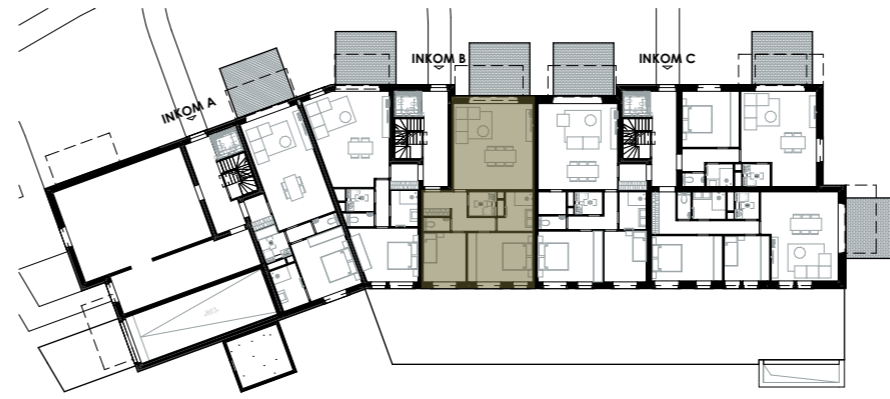

monile

YOUR GREEN ISLAND
IN THE HEART OF EUROPE

appartement - appartement	verdieping - étage
0.3	0
bruto opp. - surface brute	slaapkamer(s) - chambre(s) à coucher
84,55m²	2
badkamer - salle de bain	terras - terrasse
1	14,00m²

Harenberg
1130 HAREN
Brussels Hoofdstedelijk Gewest

APP. 0.3

- 0,00 niveau vloer of terras / niveau sol ou terrasse
- tegels / carrelage
- laminaat / stratifié

1. Deze plattegrond kan eventueel nog worden aangepast naargelang de realisatievereisten.
 2. De oppervlaktes en afmetingen, alsook de uitrustingen, het meubilair en de keuken zijn louter illustratief en niet-contractueel.
 3. De posities, aantallen en afmetingen van de radiatoren zijn niet weergegeven en worden bepaald door de installateur.
1. Des modifications sont susceptibles d'être apportées à ce plan en fonction des nécessités de la réalisation.
 2. Les surfaces des appartements, ainsi que les dimensions des équipements, le mobilier et la cuisine sont données à titre indicatif et non-contractuel.
 3. Les positions, les quantités et les dimensions des radiateurs ne sont pas indiqués, et sont déterminés par l'installateur.