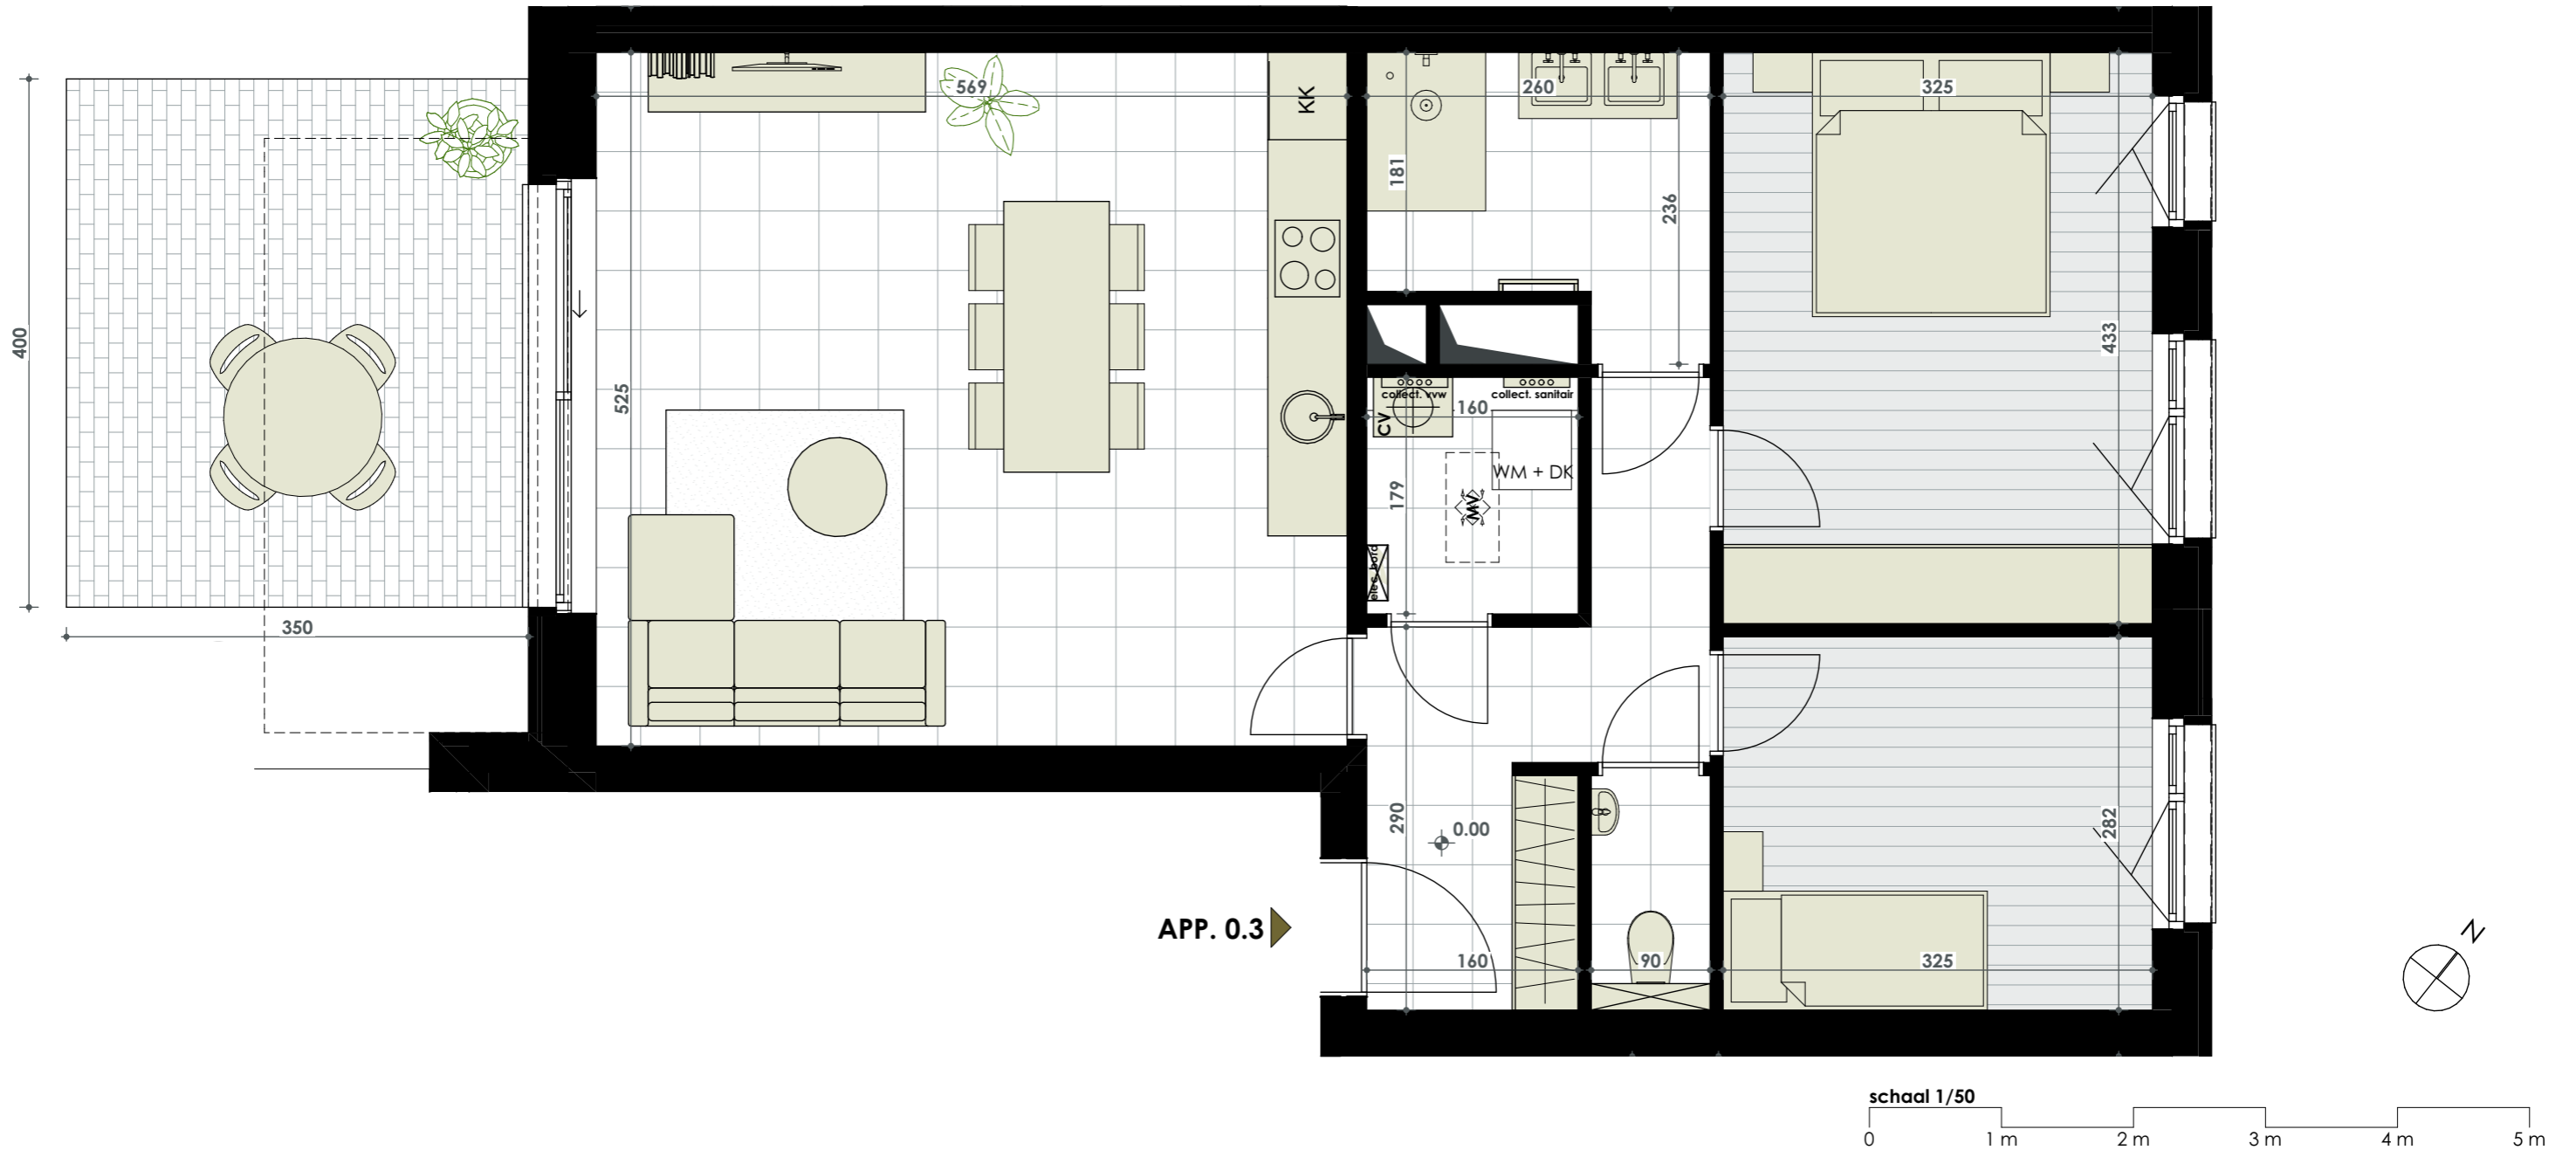

monile

YOUR GREEN ISLAND
IN THE HEART OF EUROPE

appartement - appartement	verdieping - étage
0.3	0
bruto opp. - surface brute	slaapkamer(s) - chambre(s) à coucher
84,55m²	2
badkamer - salle de bain	terras - terrasse
1	14,00m²

Harenberg
1130 HAREN
Brussels Hoofdstedelijk Gewest

APP. 0.3

- 0,00 niveau vloer of terras / niveau sol ou terrasse
- tegels / carrelage
- laminaat / stratifié

1. Deze plattegrond kan eventueel nog worden aangepast naargelang de realisatievereisten.
 2. De oppervlaktes en afmetingen, alsook de uitrustingen, het meubilair en de keuken zijn louter illustratief en niet-contractueel.
 3. De posities, aantallen en afmetingen van de radiatoren zijn niet weergegeven en worden bepaald door de installateur.
1. Des modifications sont susceptibles d'être apportées à ce plan en fonction des nécessités de la réalisation.
 2. Les surfaces des appartements, ainsi que les dimensions des équipements, le mobilier et la cuisine sont données à titre indicatif et non-contractuel.
 3. Les positions, les quantités et les dimensions des radiateurs ne sont pas indiqués, et sont déterminés par l'installateur.