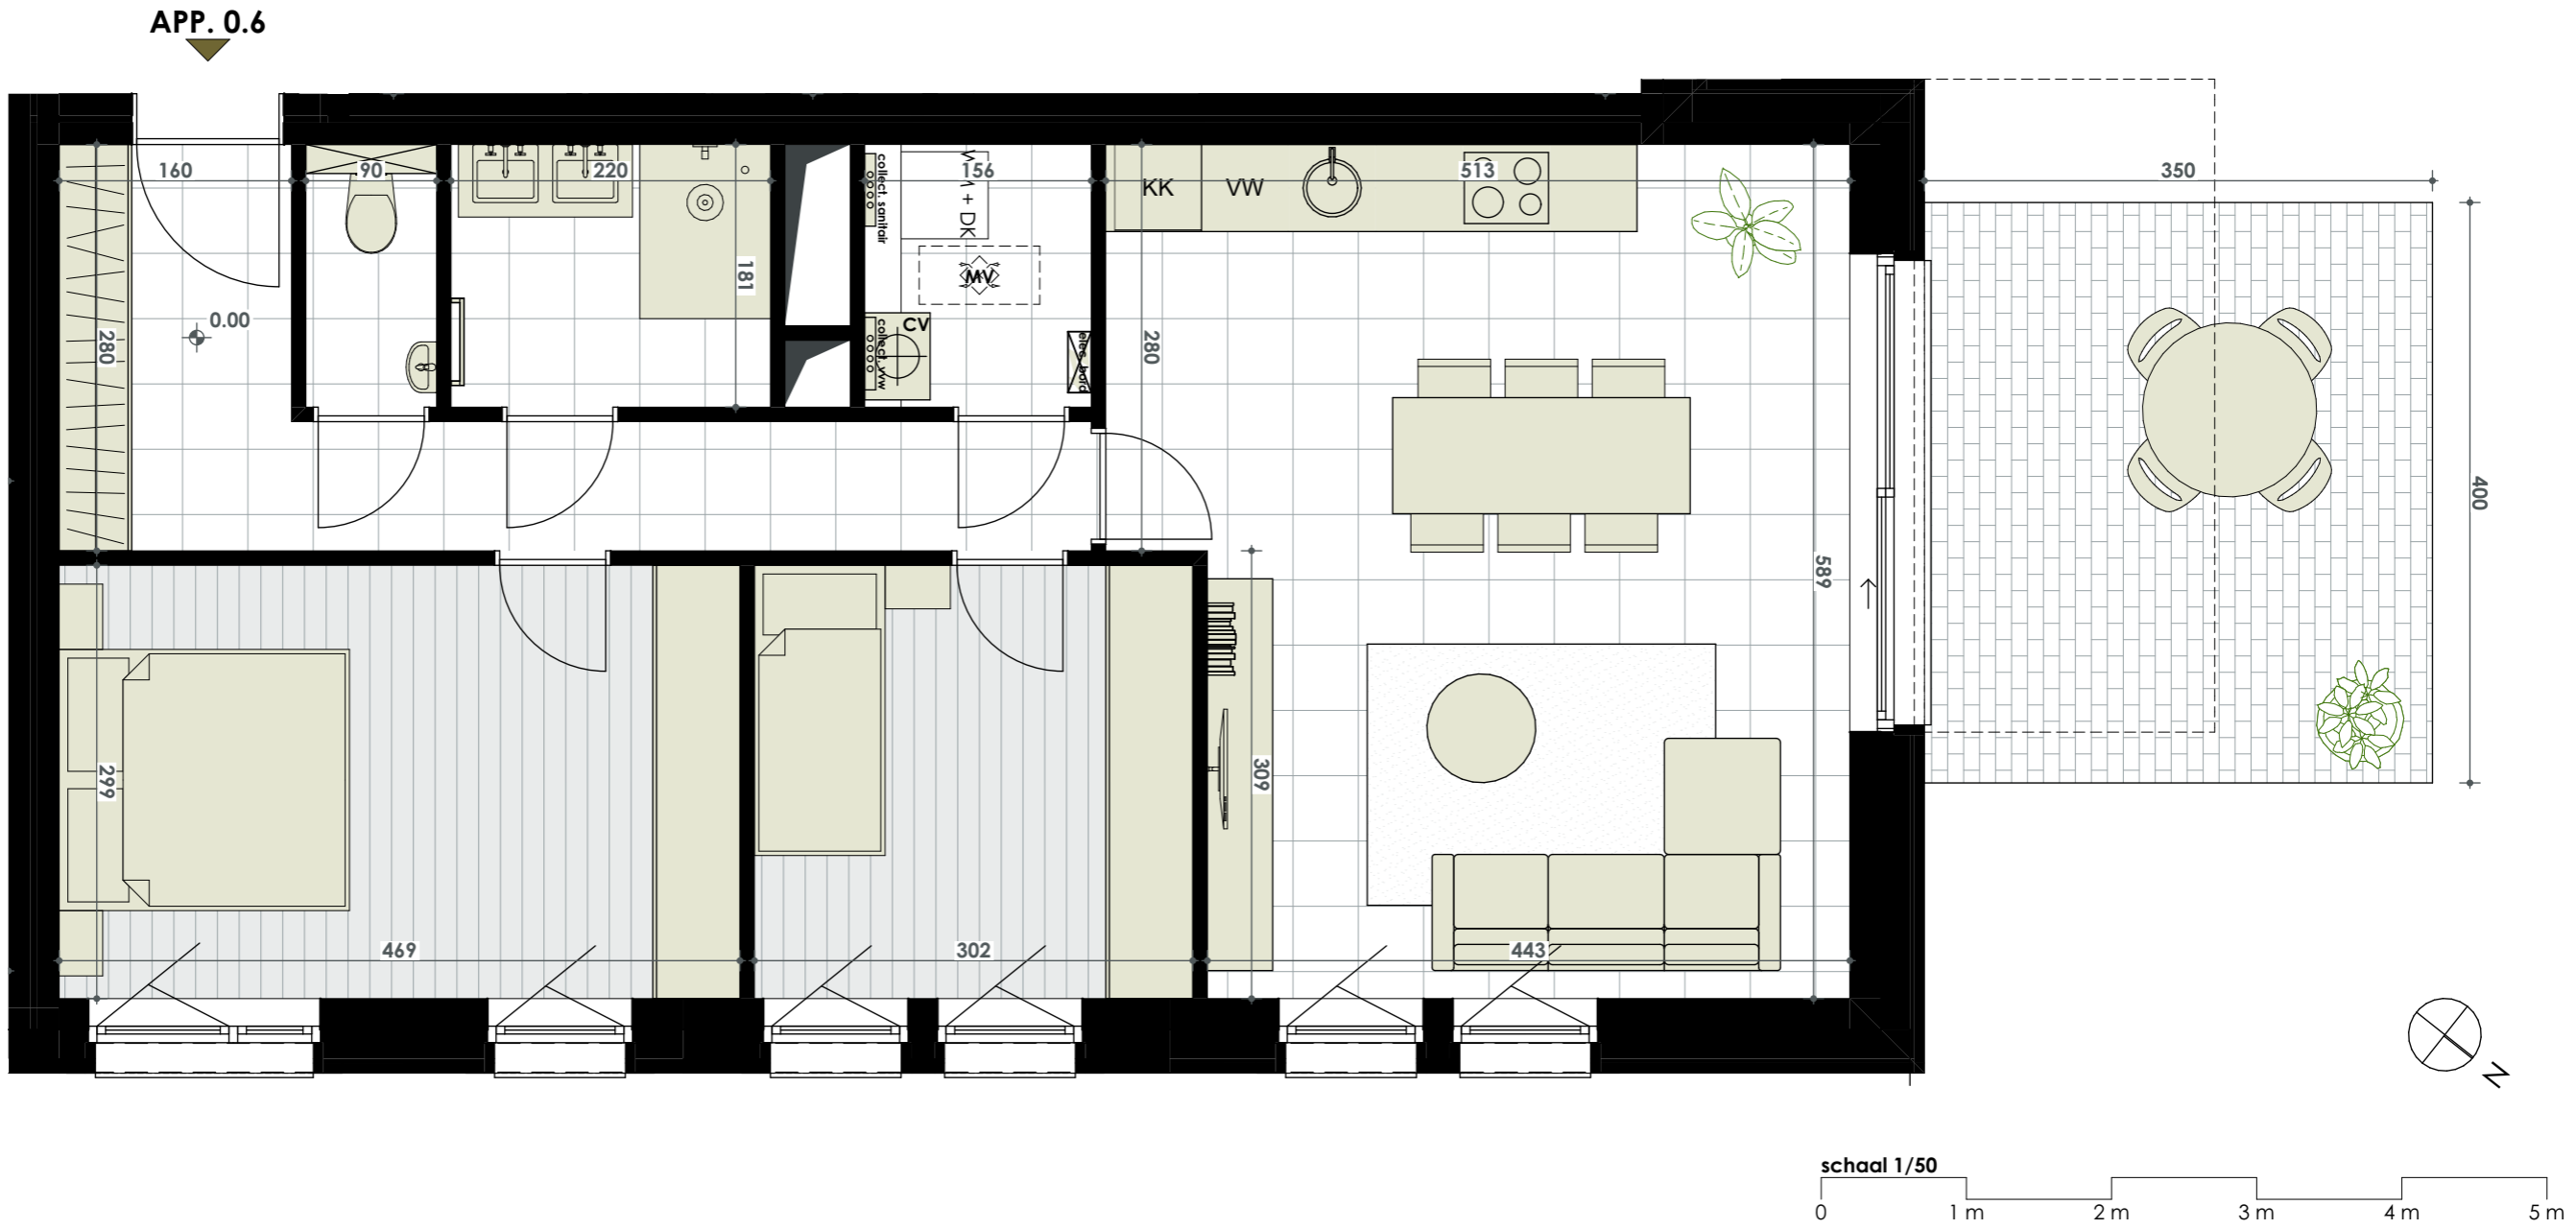

monile

YOUR GREEN ISLAND
IN THE HEART OF EUROPE

appartement - appartement	verdieping - étage
0.6	0
bruto opp. - surface brute	slaapkamer(s) - chambre(s) à coucher
86,05m²	2
badkamer - salle de bain	terras - terrasse
1	14,00m²

Harenberg
1130 HAREN
Brussels Hoofdstedelijk Gewest

- 0,00 niveau vloer of terras / niveau sol ou terrasse
- tegels / carrelage
- laminaat / stratifié

1. Deze plattegrond kan eventueel nog worden aangepast naargelang de realisatievereisten.
 2. De oppervlaktes en afmetingen, alsook de uitrustingen, het meubilair en de keuken zijn louter illustratief en niet-contractueel.
 3. De posities, aantallen en afmetingen van de radiatoren zijn niet weergegeven en worden bepaald door de installateur.
1. Des modifications sont susceptibles d'être apportées à ce plan en fonction des nécessités de la réalisation.
 2. Les surfaces des appartements, ainsi que les dimensions des équipements, le mobilier et la cuisine sont données à titre indicatif et non-contractuel.
 3. Les positions, les quantités et les dimensions des radiateurs ne sont pas indiqués, et sont déterminés par l'installateur.