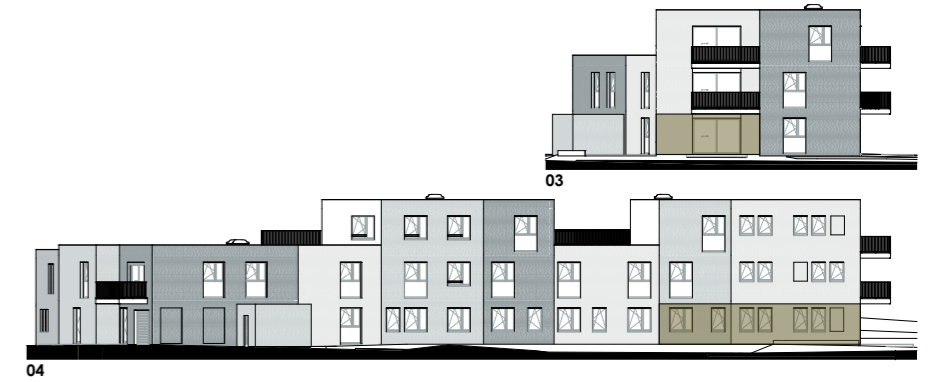

- 0,00 niveau vloer of terras / niveau sol ou terrasse
- tegels / carrelage
- laminaat / stratifié

1. Deze plattegrond kan eventueel nog worden aangepast naargelang de realisatievereisten.
  2. De oppervlaktes en afmetingen, alsook de uitrustingen, het meubilair en de keuken zijn louter illustratief en niet-contractueel.
  3. De posities, aantallen en afmetingen van de radiatoren zijn niet weergegeven en worden bepaald door de installateur.
1. Des modifications sont susceptibles d'être apportées à ce plan en fonction des nécessités de la réalisation.
  2. Les surfaces des appartements, ainsi que les dimensions des équipements, le mobilier et la cuisine sont données à titre indicatif et non-contractuel.
  3. Les positions, les quantités et les dimensions des radiateurs ne sont pas indiqués, et sont déterminés par l'installateur.

Smarthome nv
Franklin Rooseveltlaan 70
1800 Vilvoorde
T 02 253 66 76
info@smarthome.be
www.smarthome.be