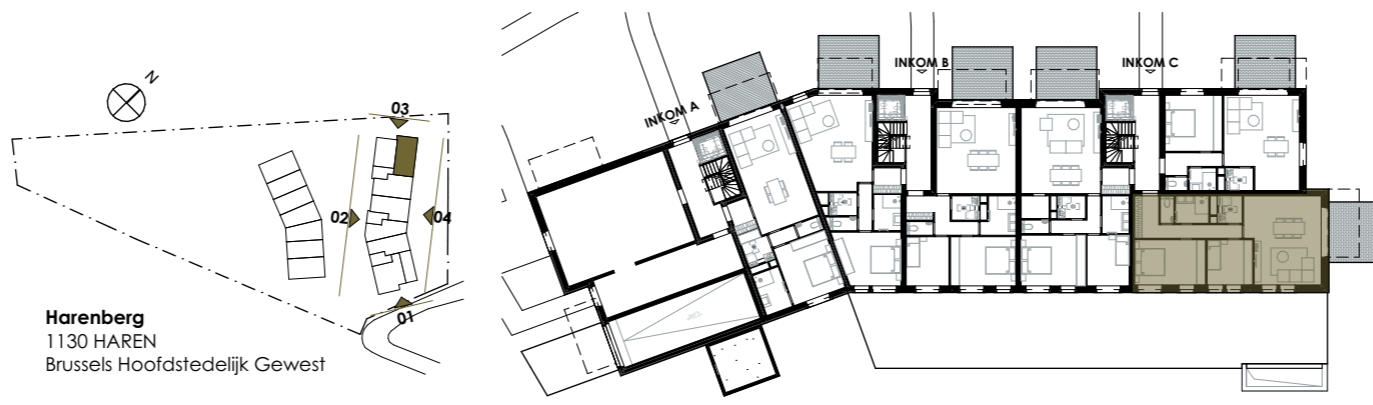

monile

YOUR GREEN ISLAND
IN THE HEART OF EUROPE

appartement - appartement	verdieping - étage
0.6	0
bruto opp. - surface brute	slaapkamer(s) - chambre(s) à coucher
86,05m²	2
badkamer - salle de bain	terras - terrasse
1	14,00m²

Harenberg
1130 HAREN
Brussels Hoofdstedelijk Gewest

- 0,00 niveau vloer of terras / niveau sol ou terrasse
- tegels / carrelage
- laminaat / stratifié

1. Deze plattegrond kan eventueel nog worden aangepast naargelang de realisatievereisten.
 2. De oppervlaktes en afmetingen, alsook de uitrustingen, het meubilair en de keuken zijn louter illustratief en niet-contractueel.
 3. De posities, aantallen en afmetingen van de radiatoren zijn niet weergegeven en worden bepaald door de installateur.
1. Des modifications sont susceptibles d'être apportées à ce plan en fonction des nécessités de la réalisation.
 2. Les surfaces des appartements, ainsi que les dimensions des équipements, le mobilier et la cuisine sont données à titre indicatif et non-contractuel.
 3. Les positions, les quantités et les dimensions des radiateurs ne sont pas indiqués, et sont déterminés par l'installateur.