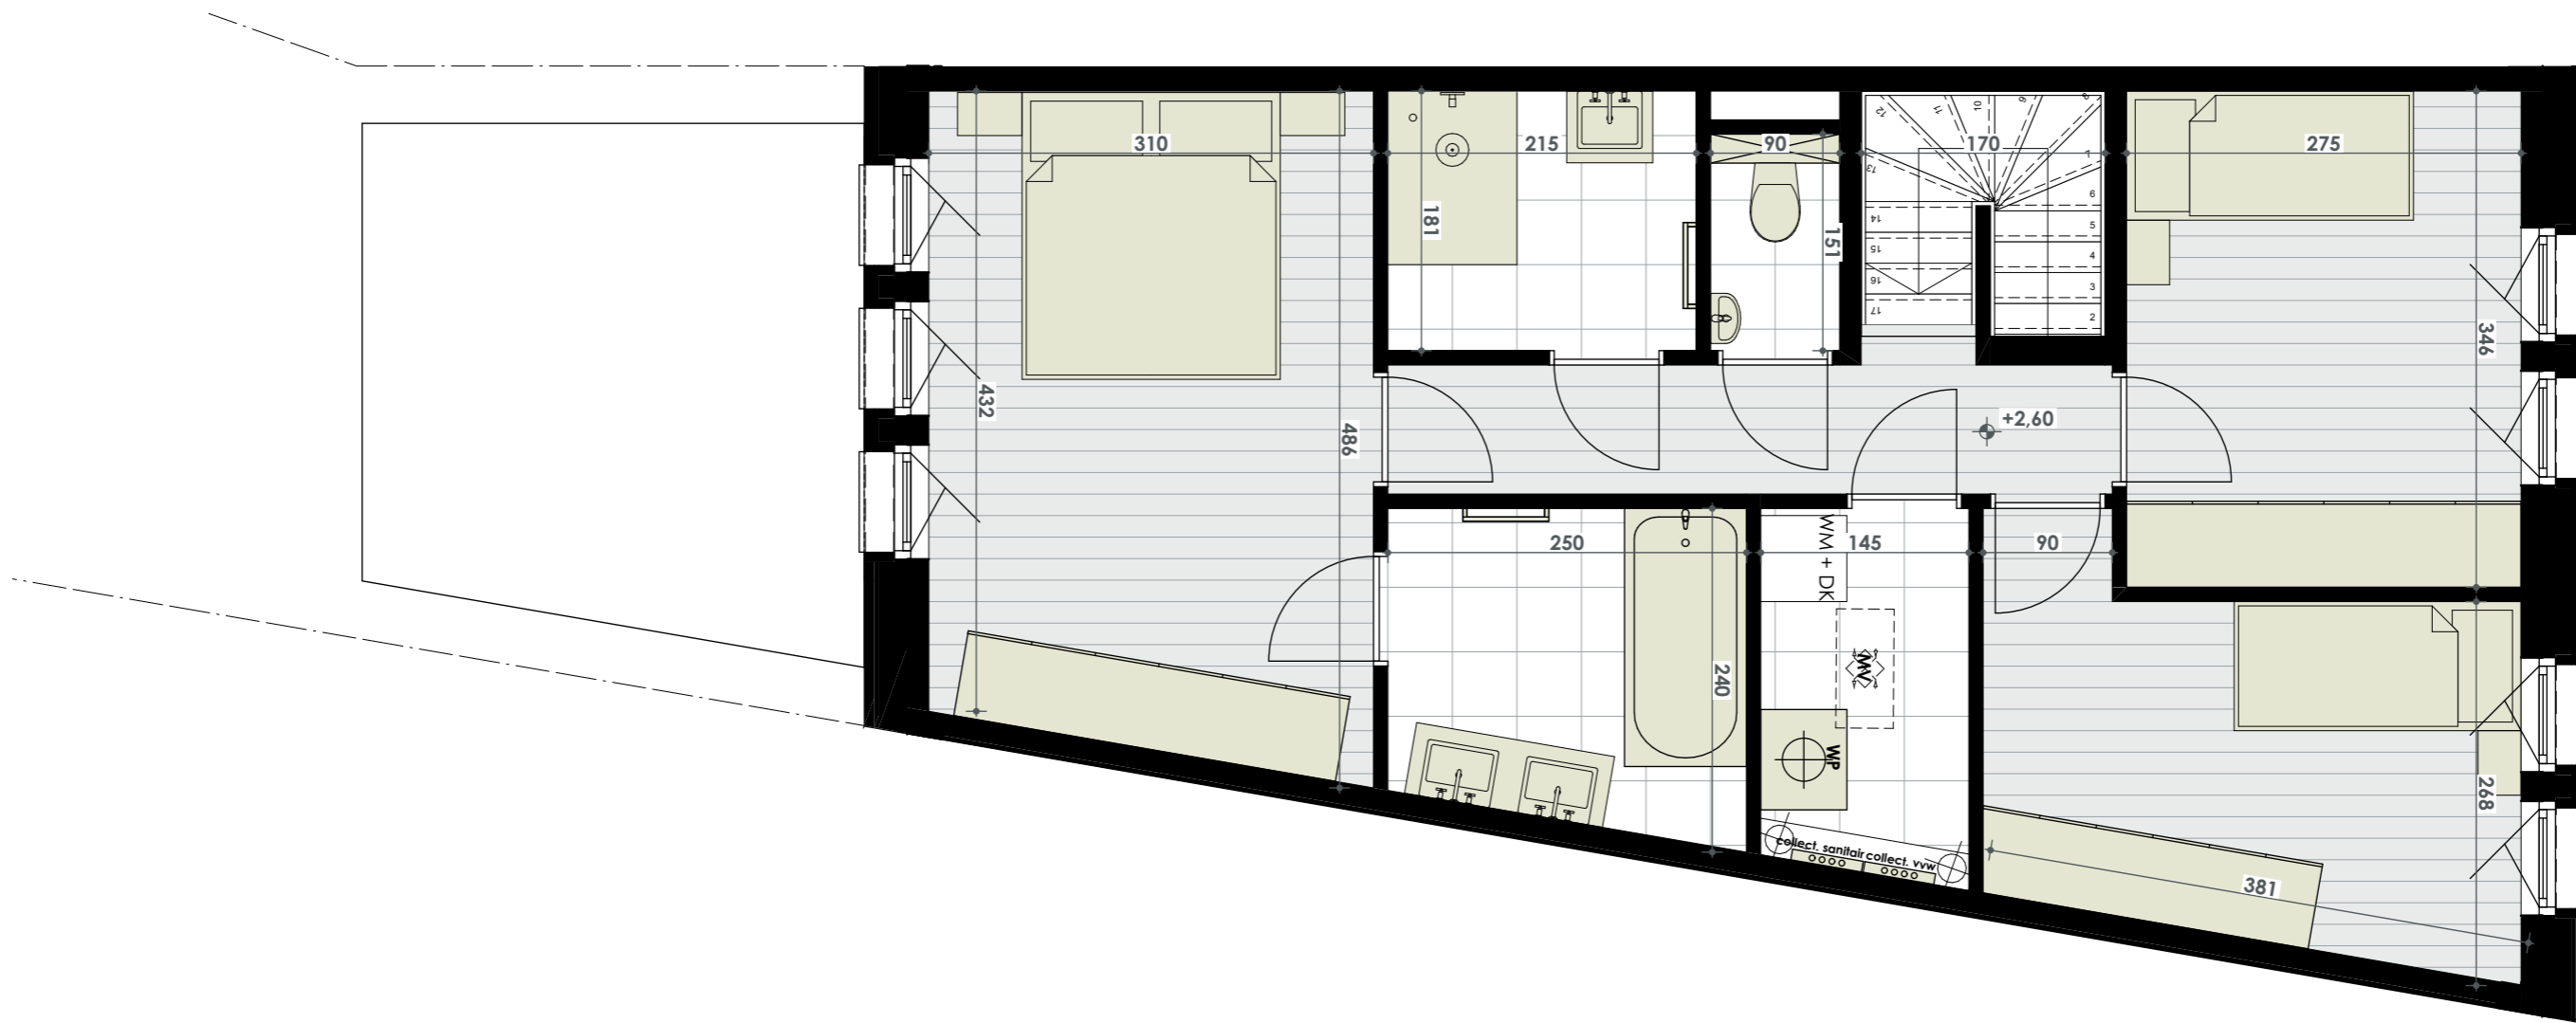

woning - maison	verdieping - étage
04	0
bruto opp. - surface brute	slaapkamer(s) - chambre(s) à coucher
135,22m²	3
badkamer - salle de bain	tuin - jardin
2	49,65m²

Harenberg
1130 HAREN
Brussels Hoofdstedelijk Gewest

Smarthome nv
Franklin Rooseveltlaan 70
1800 Vilvoorde
T 02 253 66 76
info@smarthome.be
www.smarthome.be

monile

YOUR GREEN ISLAND
IN THE HEART OF EUROPE

woning - maison	verdieping - étage
04	1
bruto opp. - surface brute	slaapkamer(s) - chambre(s) à coucher
135,22m²	3
badkamer - salle de bain	tuin - jardin
2	49,65m²

Harenberg
1130 HAREN
Brussels Hoofdstedelijk Gewest

0,00
niveau vloer of terras /
niveau sol ou terrasse

tegels /
carrelage

laminaat /
stratiifié

1. Deze plattegrond kan eventueel nog worden aangepast naargelang de realisatievereisten.
 2. De oppervlaktes en afmetingen, alsook de uitrustingen, het meubilair en de keuken zijn louter illustratief en niet-contractueel.
 3. De posities, aantallen en afmetingen van de radiatoren zijn niet weergegeven en worden bepaald door de installateur.
1. Des modifications sont susceptibles d'être apportées à ce plan en fonction des nécessités de la réalisation.
 2. Les surfaces des appartements, ainsi que les dimensions des équipements, le mobilier et la cuisine sont données à titre indicatif et non-contractuel.
 3. Les positions, les quantités et les dimensions des radiateurs ne sont pas indiqués, et sont déterminés par l'installateur.