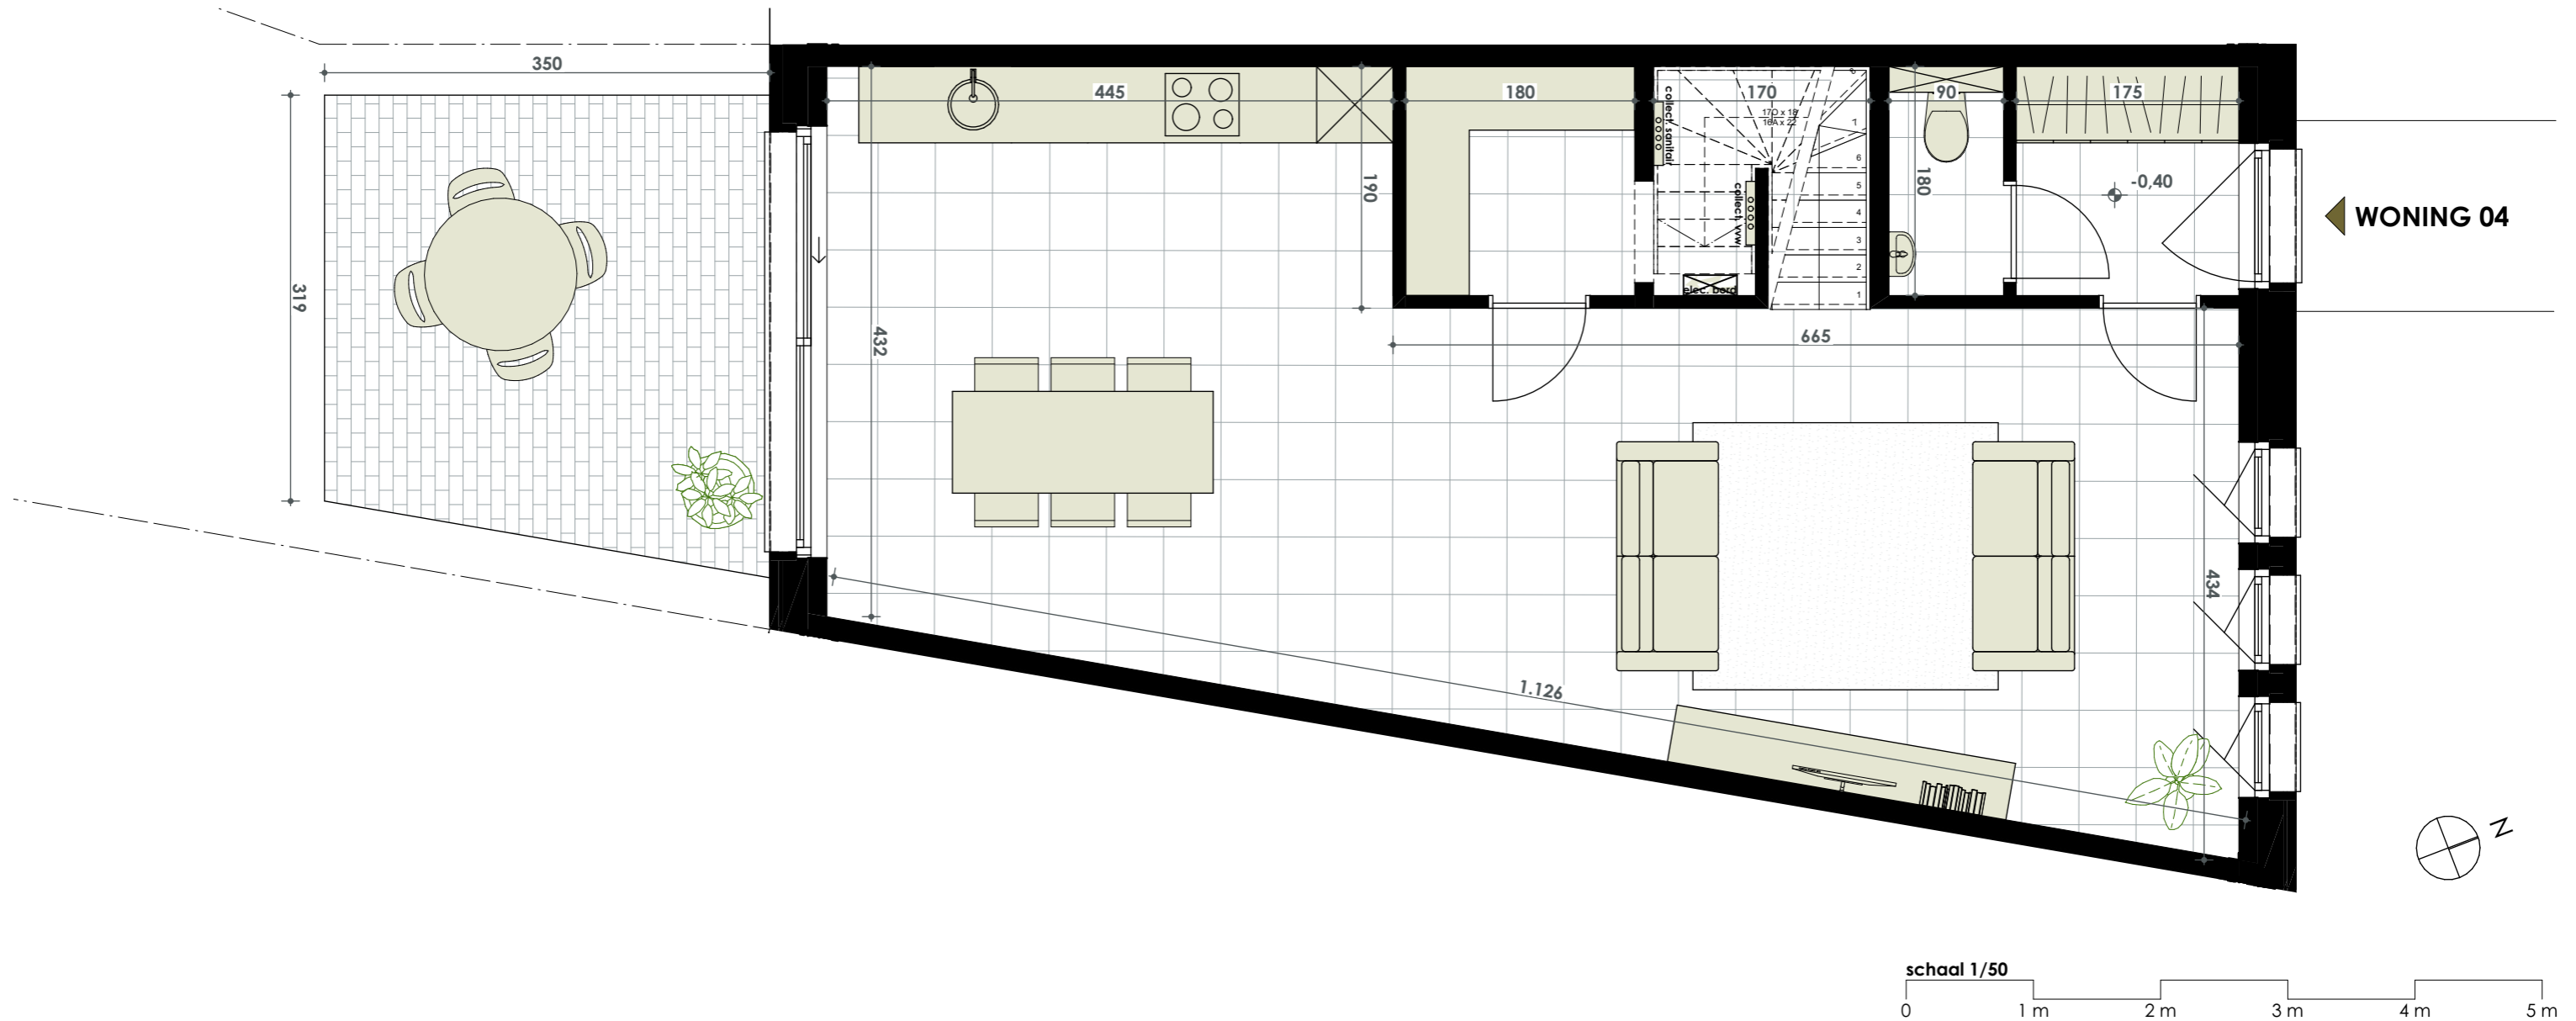

woning - maison	verdieping - étage
04	0
bruto opp. - surface brute	slaapkamer(s) - chambre(s) à coucher
135,22m²	3
badkamer - salle de bain	tuin - jardin
2	49,65m²

Harenberg
1130 HAREN
Brussels Hoofdstedelijk Gewest

	0,00 niveau vloer of terras / niveau sol ou terrasse
	tegels / carrelage
	laminaat / stratiifié

1. Deze plattegrond kan eventueel nog worden aangepast naargelang de realisatievereisten.
 2. De oppervlaktes en afmetingen, alsook de uitrustingen, het meubilair en de keuken zijn louter illustratief en niet-contractueel.
 3. De posities, aantallen en afmetingen van de radiatoren zijn niet weergegeven en worden bepaald door de installateur.
1. Des modifications sont susceptibles d'être apportées à ce plan en fonction des nécessités de la réalisation.
 2. Les surfaces des appartements, ainsi que les dimensions des équipements, le mobilier et la cuisine sont données à titre indicatif et non-contractuel.
 3. Les positions, les quantités et les dimensions des radiateurs ne sont pas indiqués, et sont déterminé par l'installateur.

Smarthome nv
Franklin Rooseveltlaan 70
1800 Vilvoorde
T 02 253 66 76
info@smarthome.be
www.smarthome.be

monile

YOUR GREEN ISLAND
IN THE HEART OF EUROPE

woning - maison	verdieping - étage
04	1
bruto opp. - surface brute	slaapkamer(s) - chambre(s) à coucher
135,22m²	3
badkamer - salle de bain	tuin - jardin
2	49,65m²