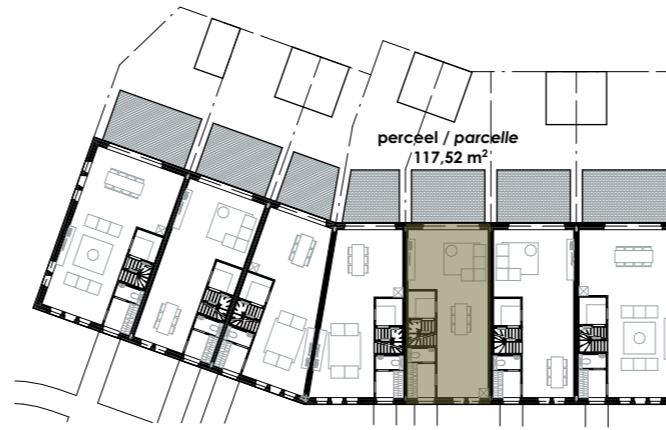

# monile

YOUR GREEN ISLAND  
IN THE HEART OF EUROPE

woning - maison	verdieping - étage
<b>05</b>	<b>0</b>
bruto opp. - surface brute	slaapkamer(s) - chambre(s) à coucher
<b>135,60m<sup>2</sup></b>	<b>3</b>
badkamer - salle de bain	tuin - jardin
<b>2</b>	<b>49,72m<sup>2</sup></b>

**Harenberg**  
1130 HAREN  
Brussels Hoofdstedelijk Gewest

	0,00 niveau vloer of terras / niveau sol ou terrasse
	tegels / carrelage
	laminaat / stratiifié

1. Deze plattegrond kan eventueel nog worden aangepast naargelang de realisatievereisten.
  2. De oppervlaktes en afmetingen, alsook de uitrustingen, het meubilair en de keuken zijn louter illustratief en niet-contractueel.
  3. De posities, aantallen en afmetingen van de radiatoren zijn niet weergegeven en worden bepaald door de installateur.
1. Des modifications sont susceptibles d'être apportées à ce plan en fonction des nécessités de la réalisation.
  2. Les surfaces des appartements, ainsi que les dimensions des équipements, le mobilier et la cuisine sont données à titre indicatif et non-contractuel.
  3. Les positions, les quantités et les dimensions des radiateurs ne sont pas indiqués, et sont déterminé par l'installateur.