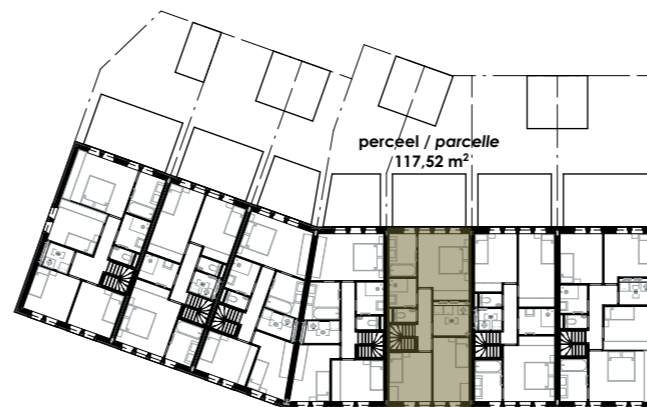

# monile

YOUR GREEN ISLAND  
IN THE HEART OF EUROPE

woning - maison	verdieping - étage
<b>05</b>	<b>0</b>
bruto opp. - surface brute	slaapkamer(s) - chambre(s) à coucher
<b>135,60m<sup>2</sup></b>	<b>3</b>
badkamer - salle de bain	tuin - jardin
<b>2</b>	<b>49,72m<sup>2</sup></b>

**Harenberg**  
1130 HAREN  
Brussels Hoofdstedelijk Gewest

	0,00 niveau vloer of terras / niveau sol ou terrasse
	tegels / carrelage
	laminaat / stratiifié

1. Deze plattegrond kan eventueel nog worden aangepast naargelang de realisatievereisten.
  2. De oppervlaktes en afmetingen, alsook de uitrustingen, het meubilair en de keuken zijn louter illustratief en niet-contractueel.
  3. De posities, aantallen en afmetingen van de radiatoren zijn niet weergegeven en worden bepaald door de installateur.
1. Des modifications sont susceptibles d'être apportées à ce plan en fonction des nécessités de la réalisation.
  2. Les surfaces des appartements, ainsi que les dimensions des équipements, le mobilier et la cuisine sont données à titre indicatif et non-contractuel.
  3. Les positions, les quantités et les dimensions des radiateurs ne sont pas indiqués, et sont déterminé par l'installateur.

**Smarthome nv**  
Franklin Rooseveltlaan 70  
1800 Vilvoorde  
T 02 253 66 76  
info@smarthome.be  
[www.smarthome.be](http://www.smarthome.be)

woning - maison	verdieping - étage
<b>05</b>	<b>1</b>
bruto opp. - surface brute	slaapkamer(s) - chambre(s) à coucher
<b>135,60m²</b>	<b>3</b>
badkamer - salle de bain	tuin - jardin
<b>2</b>	<b>49,72m²</b>