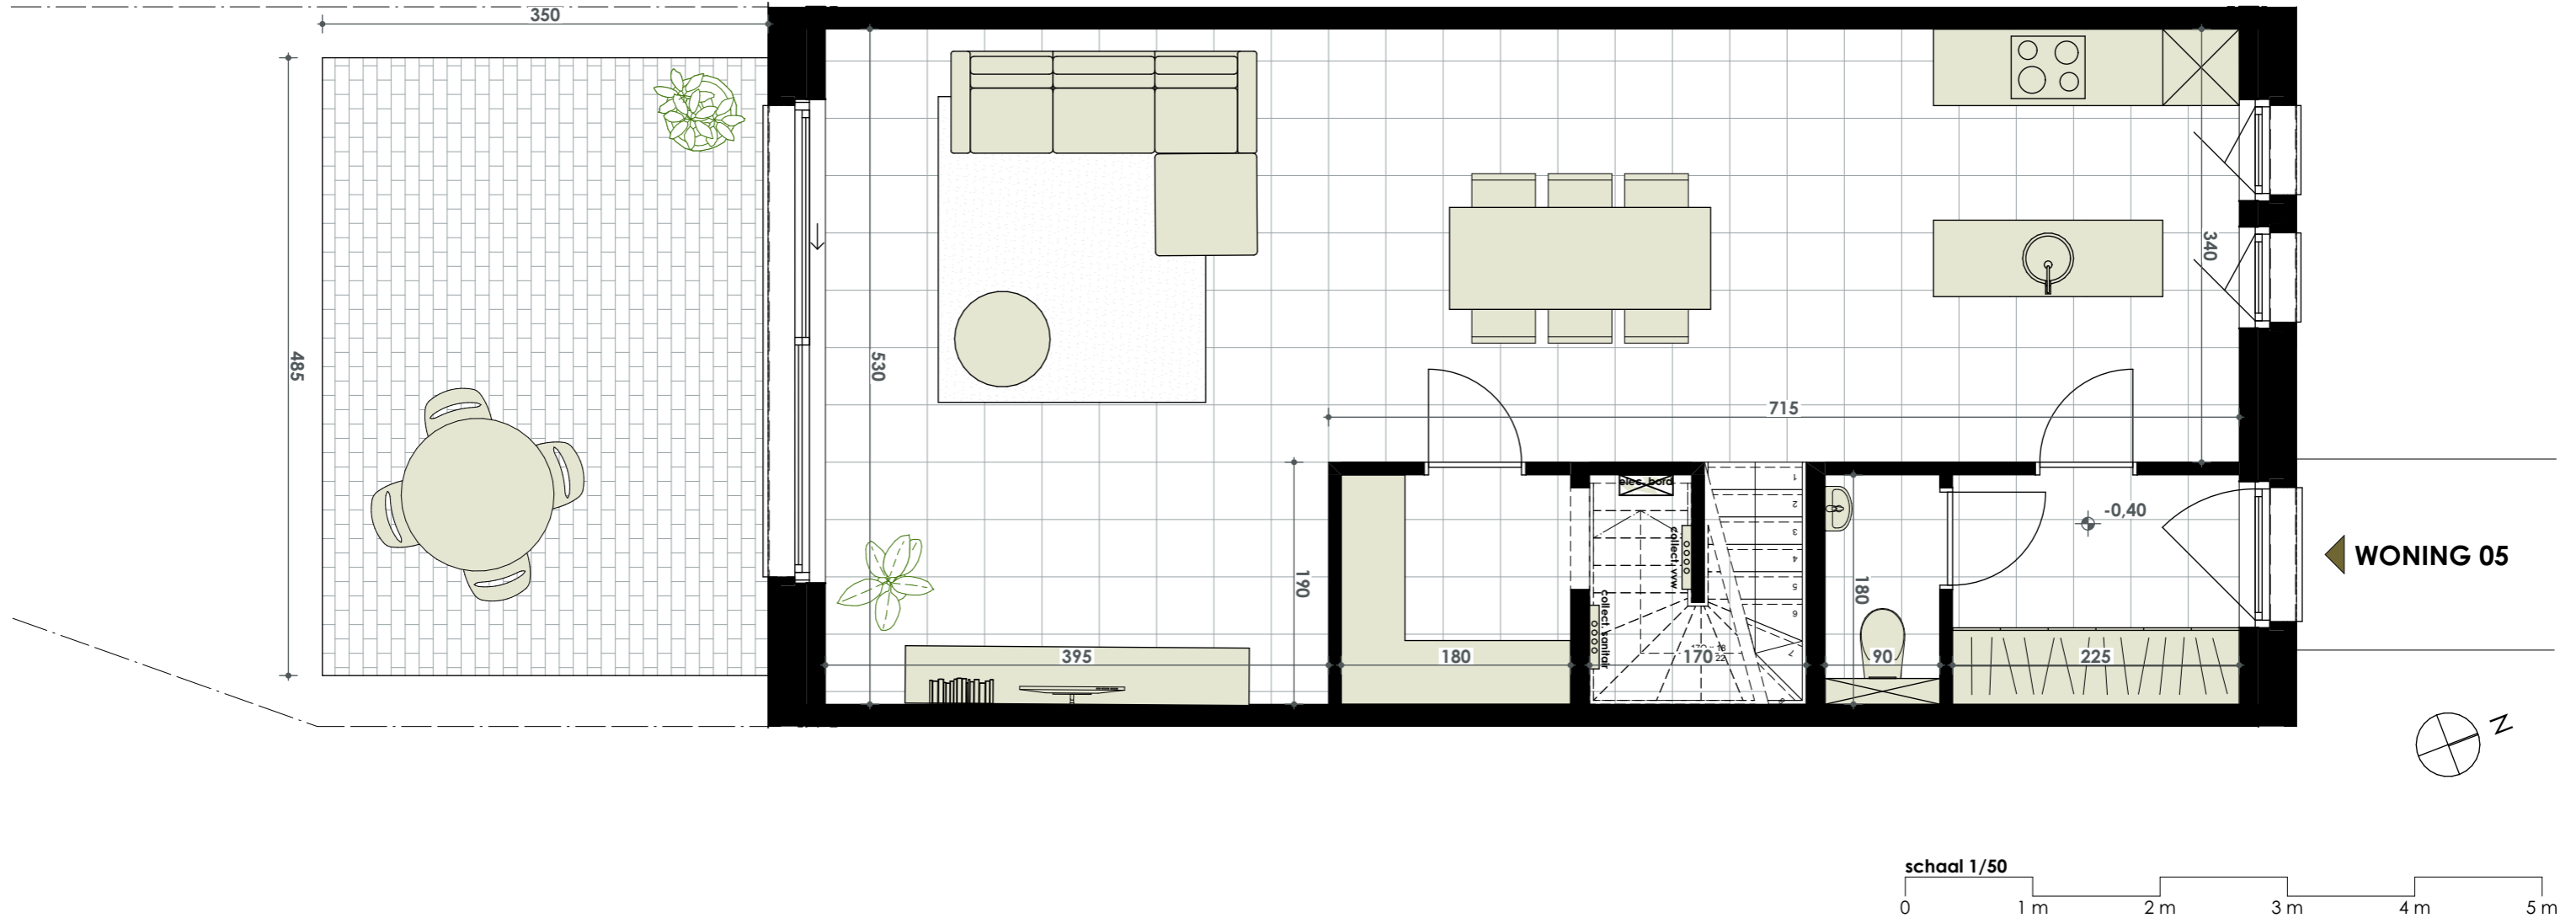

# monile

YOUR GREEN ISLAND  
IN THE HEART OF EUROPE

woning - maison	verdieping - étage
<b>05</b>	<b>0</b>
bruto opp. - surface brute	slaapkamer(s) - chambre(s) à coucher
<b>135,60m<sup>2</sup></b>	<b>3</b>
badkamer - salle de bain	tuin - jardin
<b>2</b>	<b>49,72m<sup>2</sup></b>

**Harenberg**  
1130 HAREN  
Brussels Hoofdstedelijk Gewest

	0,00 niveau vloer of terras / niveau sol ou terrasse
	tegels / carrelage
	laminaat / stratiifié

1. Deze plattegrond kan eventueel nog worden aangepast naargelang de realisatievereisten.
  2. De oppervlaktes en afmetingen, alsook de uitrustingen, het meubilair en de keuken zijn louter illustratief en niet-contractueel.
  3. De posities, aantallen en afmetingen van de radiatoren zijn niet weergegeven en worden bepaald door de installateur.
1. Des modifications sont susceptibles d'être apportées à ce plan en fonction des nécessités de la réalisation.
  2. Les surfaces des appartements, ainsi que les dimensions des équipements, le mobilier et la cuisine sont données à titre indicatif et non-contractuel.
  3. Les positions, les quantités et les dimensions des radiateurs ne sont pas indiqués, et sont déterminé par l'installateur.