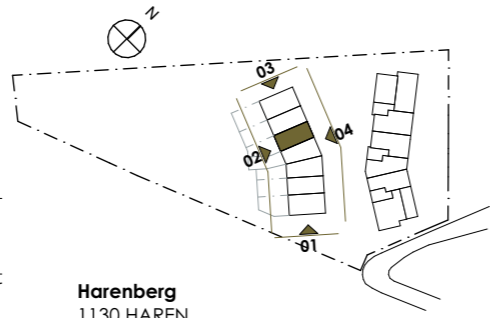

# monile

YOUR GREEN ISLAND  
IN THE HEART OF EUROPE

woning - maison	verdieping - étage
<b>05</b>	<b>0</b>
bruto opp. - surface brute	slaapkamer(s) - chambre(s) à coucher
<b>135,60m<sup>2</sup></b>	<b>3</b>
badkamer - salle de bain	tuin - jardin
<b>2</b>	<b>49,72m<sup>2</sup></b>

**Harenberg**  
1130 HAREN  
Brussels Hoofdstedelijk Gewest

	0,00 niveau vloer of terras / niveau sol ou terrasse
	tegels / carrelage
	laminaat / stratiifié

1. Deze plattegrond kan eventueel nog worden aangepast naargelang de realisatievereisten.
  2. De oppervlaktes en afmetingen, alsook de uitrustingen, het meubilair en de keuken zijn louter illustratief en niet-contractueel.
  3. De posities, aantallen en afmetingen van de radiatoren zijn niet weergegeven en worden bepaald door de installateur.
1. Des modifications sont susceptibles d'être apportées à ce plan en fonction des nécessités de la réalisation.
  2. Les surfaces des appartements, ainsi que les dimensions des équipements, le mobilier et la cuisine sont données à titre indicatif et non-contractuel.
  3. Les positions, les quantités et les dimensions des radiateurs ne sont pas indiqués, et sont déterminé par l'installateur.