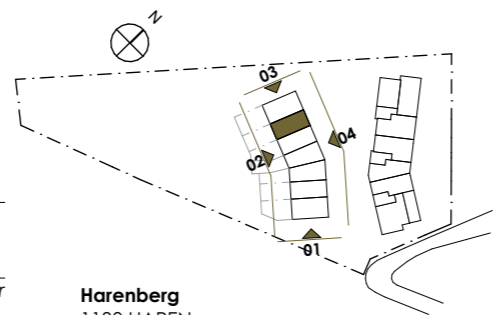

monile

YOUR GREEN ISLAND
IN THE HEART OF EUROPE

woning - maison	verdieping - étage
06	0
bruto opp. - surface brute	slaapkamer(s) - chambre(s) à coucher
135,60m²	3
badkamer - salle de bain	tuin - jardin
2	56,50m²

Harenberg
1130 HAREN
Brussels Hoofdstedelijk Gewest

	0,00 niveau vloer of terras / niveau sol ou terrasse
	tegels / carrelage
	laminaat / stratiifié

1. Deze plattegrond kan eventueel nog worden aangepast naargelang de realisatievereisten.
 2. De oppervlaktes en afmetingen, alsook de uitrustingen, het meubilair en de keuken zijn louter illustratief en niet-contractueel.
 3. De posities, aantallen en afmetingen van de radiatoren zijn niet weergegeven en worden bepaald door de installateur.
1. Des modifications sont susceptibles d'être apportées à ce plan en fonction des nécessités de la réalisation.
 2. Les surfaces des appartements, ainsi que les dimensions des équipements, le mobilier et la cuisine sont données à titre indicatif et non-contractuel.
 3. Les positions, les quantités et les dimensions des radiateurs ne sont pas indiqués, et sont déterminé par l'installateur.

Smarthome nv
Franklin Rooseveltlaan 70
1800 Vilvoorde
T 02 253 66 76
info@smarthome.be
www.smarthome.be

woning - maison	verdieping - étage
06	1
bruto opp. - surface brute	slaapkamer(s) - chambre(s) à coucher
135,60m²	3
badkamer - salle de bain	tuin - jardin
2	56,50m²