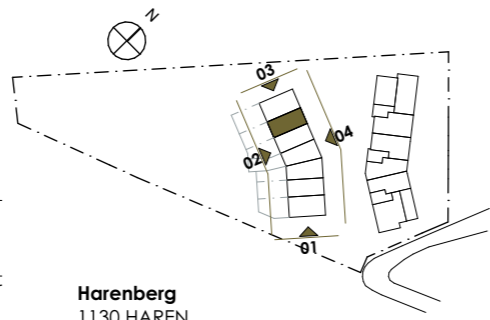

monile

YOUR GREEN ISLAND
IN THE HEART OF EUROPE

woning - maison	verdieping - étage
06	0
bruto opp. - surface brute	slaapkamer(s) - chambre(s) à coucher
135,60m²	3
badkamer - salle de bain	tuin - jardin
2	56,50m²

Harenberg
1130 HAREN
Brussels Hoofdstedelijk Gewest

	0,00 niveau vloer of terras / niveau sol ou terrasse
	tegels / carrelage
	laminaat / stratiifié

1. Deze plattegrond kan eventueel nog worden aangepast naargelang de realisatievereisten.
 2. De oppervlaktes en afmetingen, alsook de uitrustingen, het meubilair en de keuken zijn louter illustratief en niet-contractueel.
 3. De posities, aantallen en afmetingen van de radiatoren zijn niet weergegeven en worden bepaald door de installateur.
1. Des modifications sont susceptibles d'être apportées à ce plan en fonction des nécessités de la réalisation.
 2. Les surfaces des appartements, ainsi que les dimensions des équipements, le mobilier et la cuisine sont données à titre indicatif et non-contractuel.
 3. Les positions, les quantités et les dimensions des radiateurs ne sont pas indiqués, et sont déterminé par l'installateur.

Smarthome nv
Franklin Rooseveltlaan 70
1800 Vilvoorde
T 02 253 66 76
info@smarthome.be
www.smarthome.be

woning - maison	verdieping - étage
06	1
bruto opp. - surface brute	slaapkamer(s) - chambre(s) à coucher
135,60m²	3
badkamer - salle de bain	tuin - jardin
2	56,50m²