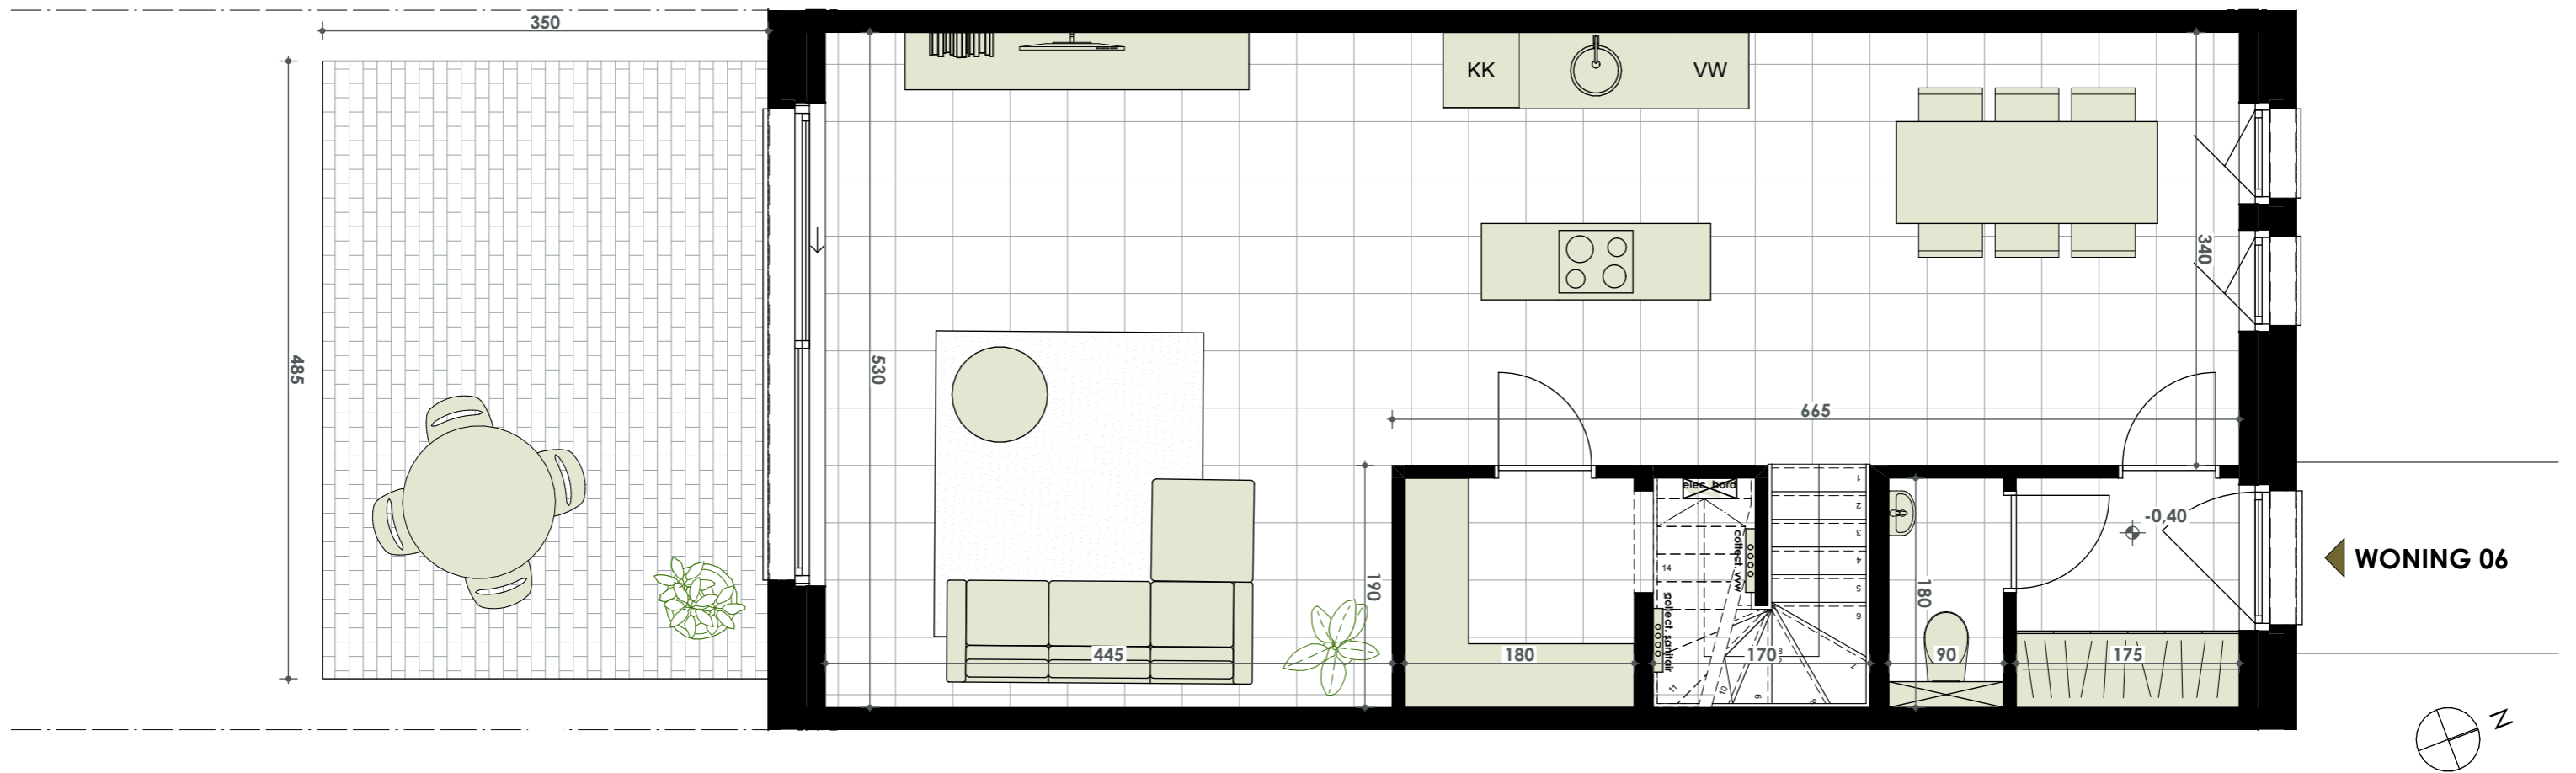

monile

YOUR GREEN ISLAND
IN THE HEART OF EUROPE

woning - maison	verdieping - étage
06	0
bruto opp. - surface brute	slaapkamer(s) - chambre(s) à coucher
135,60m²	3
badkamer - salle de bain	tuin - jardin
2	56,50m²

Harenberg
1130 HAREN
Brussels Hoofdstedelijk Gewest

	0,00 niveau vloer of terras / niveau sol ou terrasse
	tegels / carrelage
	laminaat / stratiifié

1. Deze plattegrond kan eventueel nog worden aangepast naargelang de realisatievereisten.
 2. De oppervlaktes en afmetingen, alsook de uitrustingen, het meubilair en de keuken zijn louter illustratief en niet-contractueel.
 3. De posities, aantallen en afmetingen van de radiatoren zijn niet weergegeven en worden bepaald door de installateur.
1. Des modifications sont susceptibles d'être apportées à ce plan en fonction des nécessités de la réalisation.
 2. Les surfaces des appartements, ainsi que les dimensions des équipements, le mobilier et la cuisine sont données à titre indicatif et non-contractuel.
 3. Les positions, les quantités et les dimensions des radiateurs ne sont pas indiqués, et sont déterminé par l'installateur.

Smarthome nv
Franklin Rooseveltlaan 70
1800 Vilvoorde
T 02 253 66 76
info@smarthome.be
www.smarthome.be

woning - maison	verdieping - étage
06	1
bruto opp. - surface brute	slaapkamer(s) - chambre(s) à coucher
135,60m²	3
badkamer - salle de bain	tuin - jardin
2	56,50m²