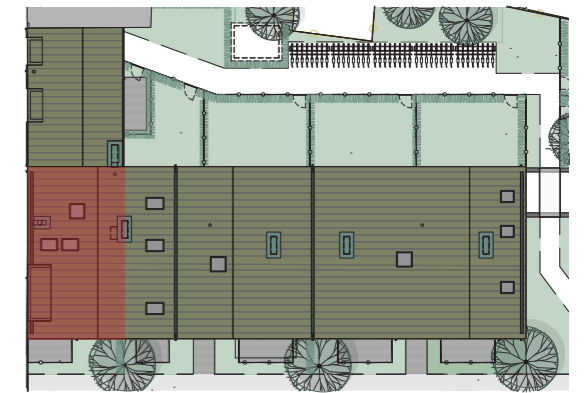

0 0,5 1 2 5m

Schaal: 1/75

APPARTEMENT: 02.06

PLAN:

SITUERING:

Voorgevel

Zijgevel rechts

INPLANTING: