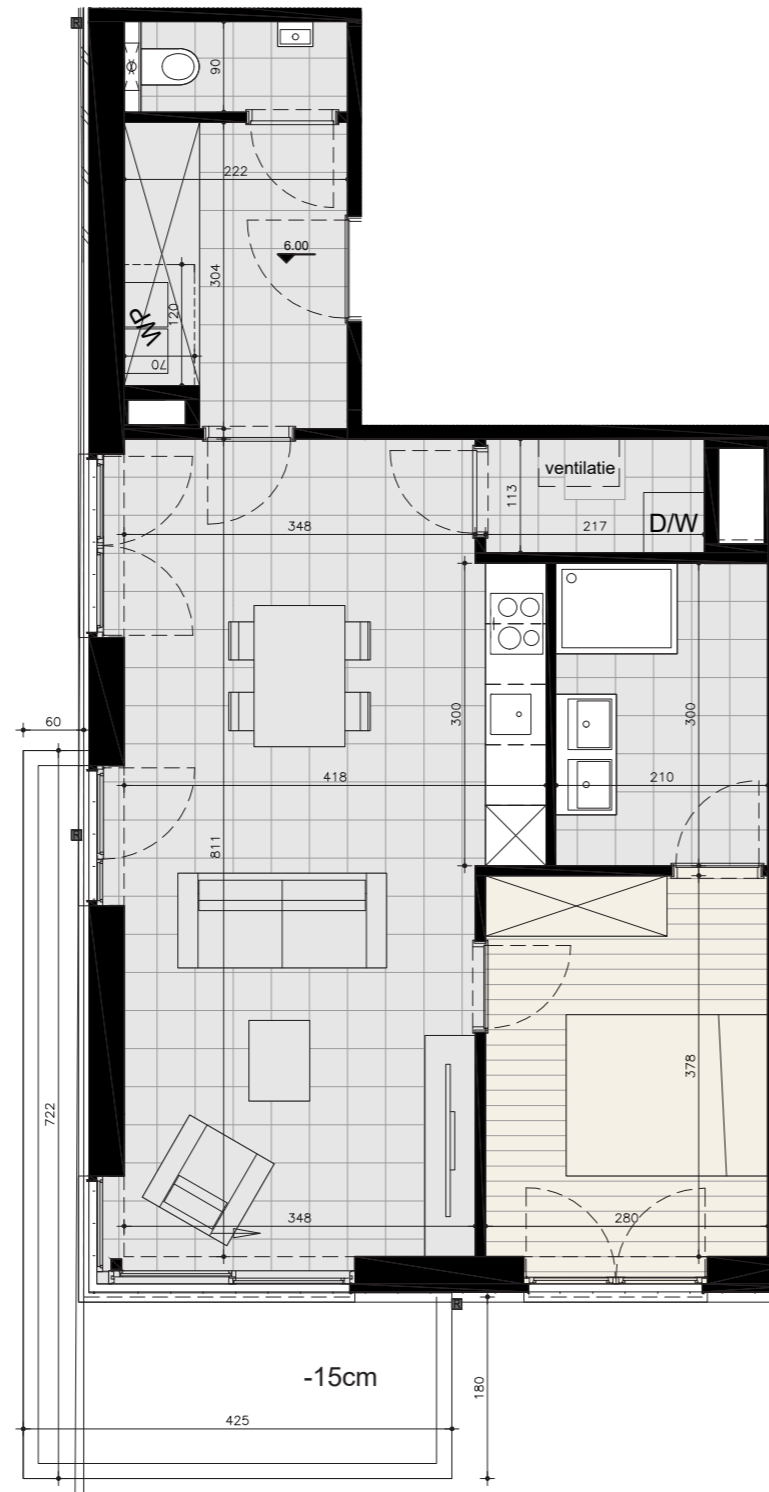

0 0,5 1 2 5m

Schaal: 1/75

APPARTEMENT: 02.06

PLAN:

SITUERING:

Voorgevel

Zijgevel rechts

INPLANTING: