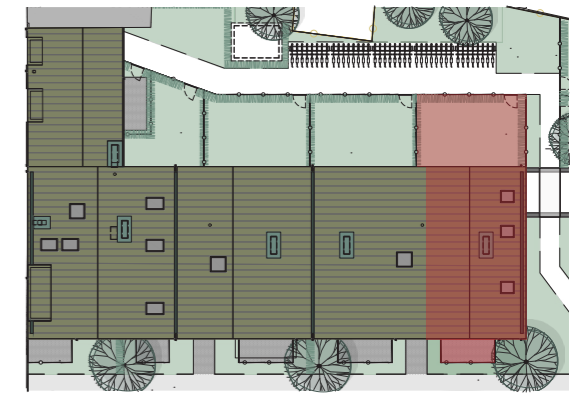

0 0,5 1 2 5m

Schaal: 1/75

APPARTEMENT: 00.04

 2  
 1  
 98,99 m<sup>2</sup>  
 Tuin: 42,30 m<sup>2</sup>  
 Terras: 7,38 m<sup>2</sup>  
**TOTAAL: 49,68 m<sup>2</sup>**

PLAN:

SITUERING:

Zijgevel rechts

Zijgevel links

Achtergevel

INPLANTING: